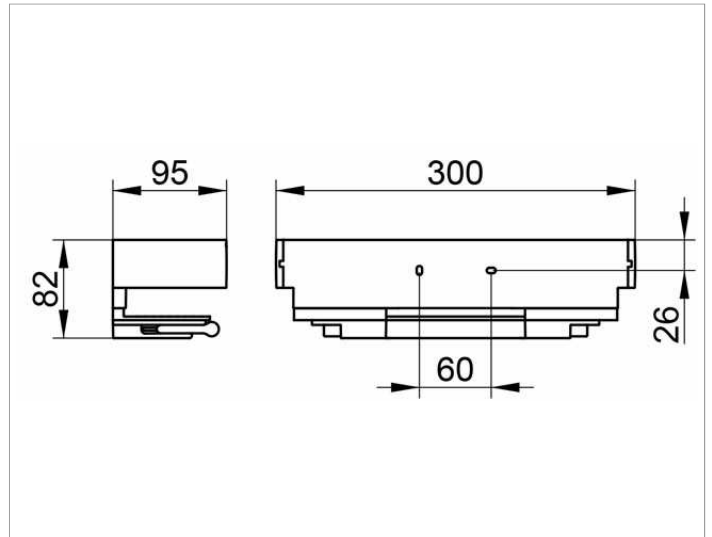

Edition 11

11159010000 Duschkorb

PRODUKT

ZEICHNUNG

PRODUKTBESCHREIBUNG

mit integriertem Glasabzieher

OBERFLÄCHE

Aluminium silber-eloxiert (E6 EV1)/verchromt

AUSSCHREIBUNGSTEXT

KEUCO EDITION 11 Duschkorb für Wandmontage 11159010000
 Duschkorb Aluminium silber-eloxiert/Hochglanzverchromt mit Reiling
 und integriertem Glasabzieher
 in geradlinigem Design und klarer geometrischer Formensprache,
 leicht zu reinigen,
 Tiefe 95 mm, Breite 300 mm, Bauhöhe 82 mm,
 Der Duschkorb wird verdeckt angebracht
 Lieferung inkl. korrosionsfreiem Befestigungsmaterial