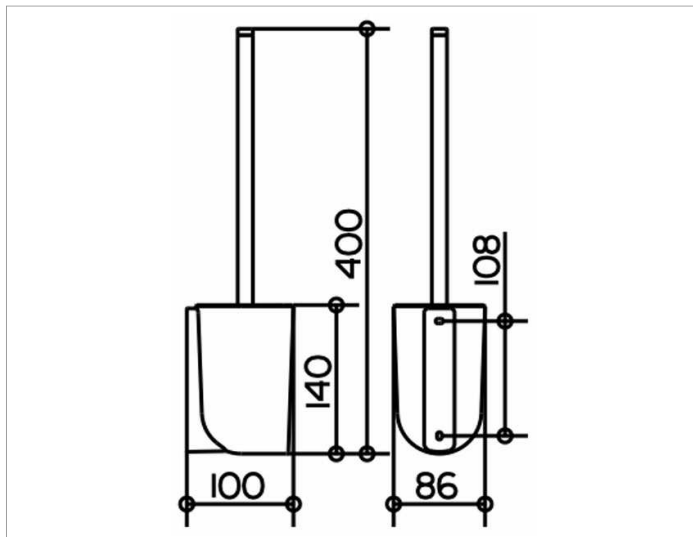

Elegance

11669019000 Toilettenbürstengarnitur

PRODUKT

ZEICHNUNG

PRODUKTBESCHREIBUNG

komplett mit Echkristall-Einsatz mattiert,
Bürste mit Griff und Ersatzbürstenkopf

OBERFLÄCHE

verchromt

AUSSCHREIBUNGSTEXT

KEUCO ELEGANCE Toilettenbürstengarnitur 11669019000
Hochglanzverchromter Halter für Toilettenbürstengarnitur in eleganter
Formensprache,
leicht überwölbte Flächen im zeitlosen Design,
Wandmodell, komplett mit Bürste, Griff und Ersatzbürstenkopf
Herausnehmbarer Echkristall-Glaseinsatz für leichtes Reinigen
Höhe 140 mm (Höhe inklusive Bürste 400 mm), Breite 86 mm
Ausladung 100 mm
Die Toilettenbürstengarnitur wird verdeckt angebracht
Lieferung inkl. korrosionsbeständigem Befestigungsmaterial