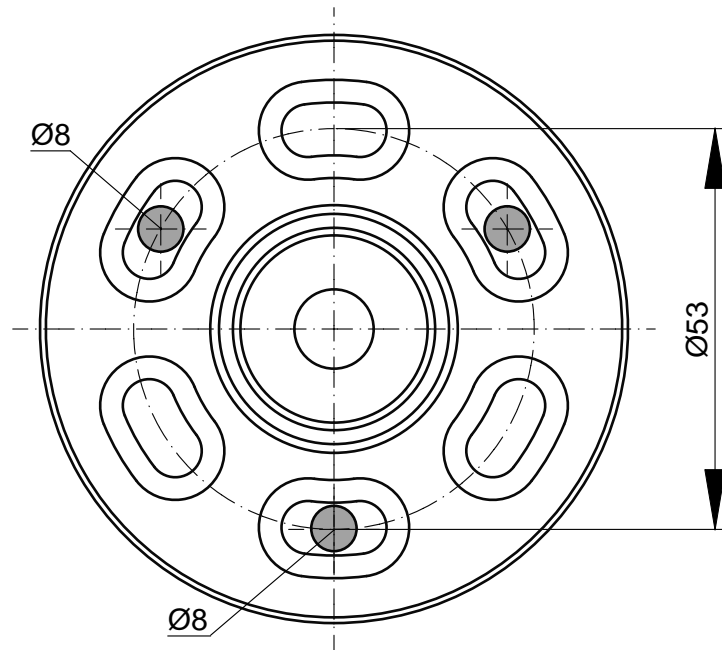

# Plan

KEUCO

- DE Bohrschablone
- EN Drill template
- ES Plantilla de taladro
- FR Gabarit de percage
- IT Sagoma per forare
- NL Boormal
- CS Vrtací šablona
- PL Szablon do wiercenia
- RU Шаблон для монтажных отверстий