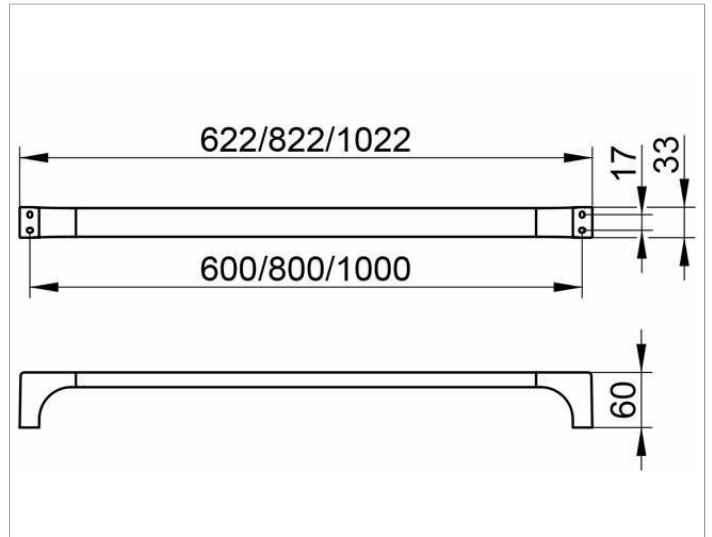

Edition 11

11101010800 Badetuchhalter

**PRODUKT**

**ZEICHNUNG**

**OBERFLÄCHE**

verchromt

**ABMESSUNG**

800 mm

**AUSSCHREIBUNGSTEXT**

KEUCO EDITION 11 Badetuchhalter 11101010800  
 Hochglanzverchromter Badetuchhalter,  
 in geradlinigem Design und klarer geometrischer Formensprache  
 antistatisch, leicht zu reinigen  
 Achsmaß 800 mm, bei einer Gesamtbreite von 822 mm  
 Ausladung 60 mm  
 Der Badetuchhalter wird verdeckt angebracht  
 Lieferung inkl. korrosionsfreiem Befestigungsmaterial