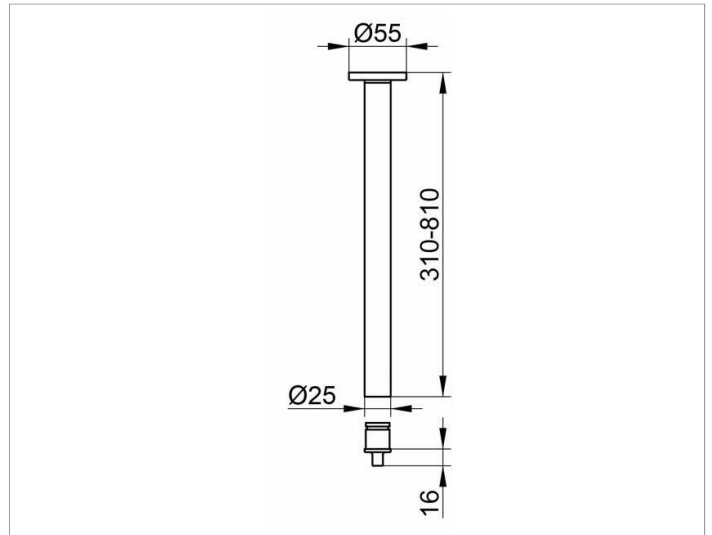

**Plan**  
**14941010300 Deckenabhängung (Set)**

**PRODUKT**

**ZEICHNUNG**

**PRODUKTBESCHREIBUNG**

komplett, bestehend aus:  
 1 x Wandbefestigung  
 1 x Brausevorhangstange  
 1 x Verbindungsstück

**OBERFLÄCHE**

verchromt

**ABMESSUNG**

300 mm

**AUSSCHREIBUNGSTEXT**

KEUCO PLAN Deckenabhängung (Set) 14941010300  
 hochglanzverchromt, Durchmesser 25 mm  
 komplett bestehend aus:  
 1 x Wandbefestigung  
 1 x Brausevorhangstange 300 mm  
 1 x Verbindungsstück