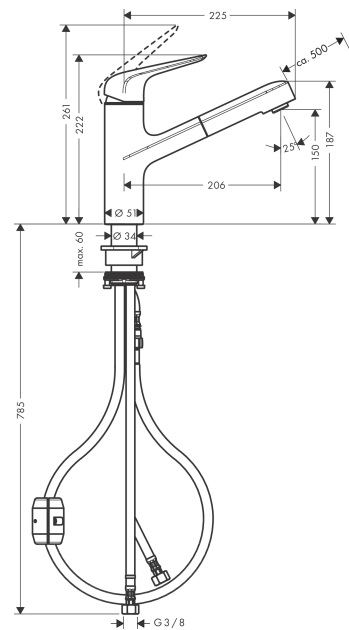

Focus M42

Einhebel-Küchenmischer 150, Ausziehauslauf, 1jet

Oberflächen: **Chrom** Artikelnummer: **71814000**

Beschreibung

Merkmale

- ComfortZone 150
- Schwenkbereich 120°
- Normalstrahl
- MagFit magnetische Brausehalterung
- Quick-Connect Schlauch
- maximale Durchflussmenge bei 3 bar: 8 l/min
- Keramikmischsystem
- Rückflussverhinderer integriert
- für Durchlauferhitzer geeignet
- DVGW NW-6506CT0436
- P-IX 7359/IA

Technologie

Produktabbildung

Maßzeichnung

Durchflussdiagramm

Focus M42

Einhebel-Küchenmischer 150, Ausziehauslauf, 1jet

Oberflächen: **Chrom** Artikelnummer: **71814000**

Explosionszeichnung

Baujahr: **>05/20**

Focus M42

Einhebel-Küchenmischer 150, Ausziehauslauf, 1jet

Oberflächen: **Chrom** Artikelnummer: **71814000**

Ersatzteilliste

Baujahr: >05/20

Pos.	Beschreibung	Artikelnummer	PG	VE
1	Griff	93336000	-	1
2	Griffstopfen	96338000	2,32 €	1
3	Kappe	97995000	13,46 €	1
4	Mutter	97996000	20,30 €	1
5	O-Ring 41x2	98212000	2,32 €	1
6	Kartusche kpl.	92730000	40,60 €	1
7	Sicherungsschraube	95140000	4,18 €	1
8	Dichtung	95008000	6,50 €	1
9	Rückflußverhinderer-Set DW 15	97350000	13,46 €	1
10	Ausziehbrause	93350000	40,60 €	1
11	O-Ring 18x1,5	98231000	2,32 €	1
12	Luftsprudler M24x1 (15 l/min)	13913000	-	1
13	Adapter für Kartusche	95911000	13,46 €	1
14	O-Ring 30x2	98186000	2,32 €	1
15	Anschlagring	92211000	6,50 €	1
16	O-Ring 36x2,5	98190000	2,32 €	1
17	Befestigungsteil	97523000	4,18 €	1
18	Schaftbefestigung kpl. (Ø 34)	95049000	10,09 €	1
19	Gleitring	97548000	2,32 €	1
20	Gewicht	92500000	26,10 €	1
21	Schlauch 1,25 m	95506000	50,11 €	1
22	Anschlußschlauch 600 mm	92264000	26,10 €	1
23	Anschlussschlauch 900 mm M8x0,75 G3/8	98758000	20,30 €	1
24	O-Ring 7x1,5	98422000	2,32 €	1