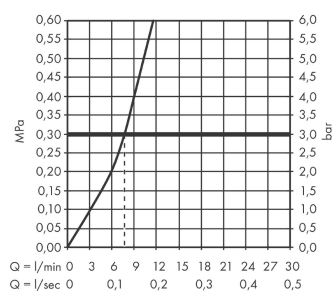

Technologie

Produktabbildung

Maßzeichnung

Durchflussdiagramm

Focus M42

Einhebel-Küchenmischer 150, Ausziehauslauf, 1jet

Oberflächen: **Chrom** Artikelnummer: **71814000**

Explosionszeichnung