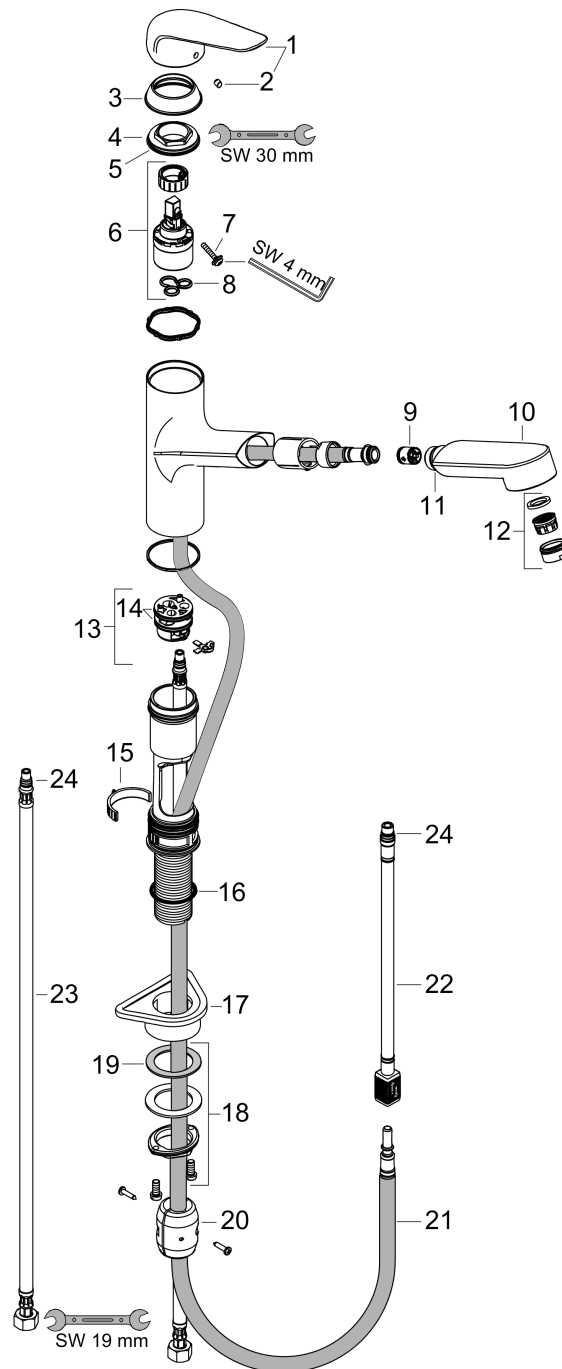

Focus M42

Einhebel-Küchenmischer 150, Ausziehauslauf, 1jet

Oberflächen: **Chrom** Artikelnummer: **71814000**

Beschreibung

Merkmale

- ComfortZone 150
- Schwenkbereich 120°
- Normalstrahl
- MagFit magnetische Brausehalterung
- Quick-Connect Schlauch
- maximale Durchflussmenge bei 3 bar: 8 l/min
- Keramikmischsystem
- Rückflussverhinderer integriert
- für Durchlauferhitzer geeignet
- DVGW NW-6506CT0436
- P-IX 7359/IA

Technologie

Produktabbildung

Maßzeichnung

Durchflussdiagramm

Focus M42

Einhebel-Küchenmischer 150, Ausziehauslauf, 1jet

Oberflächen: **Chrom** Artikelnummer: **71814000**

Explosionszeichnung

Baujahr: **>05/20**

Focus M42

Einhebel-Küchenmischer 150, Ausziehauslauf, 1jet

Oberflächen: **Chrom** Artikelnummer: **71814000**

Ersatzteilliste

Baujahr: >05/20

Pos.	Beschreibung	Artikelnummer	PG	VE
1	Griff	93336000	-	1
2	Griffstopfen	96338000	2,32 €	1
3	Kappe	97995000	13,46 €	1
4	Mutter	97996000	20,30 €	1
5	O-Ring 41x2	98212000	2,32 €	1
6	Kartusche kpl.	92730000	40,60 €	1
7	Sicherungsschraube	95140000	4,18 €	1
8	Dichtung	95008000	6,50 €	1
9	Rückflußverhinderer-Set DW 15	97350000	13,46 €	1
10	Ausziehbrause	93350000	40,60 €	1
11	O-Ring 18x1,5	98231000	2,32 €	1
12	Luftsprudler M24x1 (15 l/min)	13913000	-	1
13	Adapter für Kartusche	95911000	13,46 €	1
14	O-Ring 30x2	98186000	2,32 €	1
15	Anschlagring	92211000	6,50 €	1
16	O-Ring 36x2,5	98190000	2,32 €	1
17	Befestigungsteil	97523000	4,18 €	1
18	Schaftbefestigung kpl. (Ø 34)	95049000	10,09 €	1
19	Gleitring	97548000	2,32 €	1
20	Gewicht	92500000	26,10 €	1
21	Schlauch 1,25 m	95506000	50,11 €	1
22	Anschlußschlauch 600 mm	92264000	26,10 €	1
23	Anschlussschlauch 900 mm M8x0,75 G3/8	98758000	20,30 €	1
24	O-Ring 7x1,5	98422000	2,32 €	1