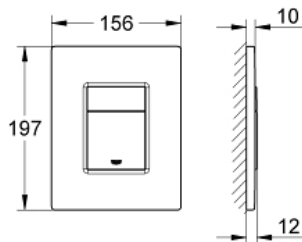

SKATE COSMOPOLITAN Edelstahl-Abdeckplatte

Artikel 38732SD0

Pure Freude
an Wasser

GROHE

Produktbeschreibung:
SKATE COSMOPOLITAN
Edelstahl-Abdeckplatte

Spezifikation:
für 2-Mengen- und Start & Stopp-Betätigung
für pneumatisches Ablaufventil AV1

senkrechte Montage

156 x 197 mm

Halterahmen aus Kunststoff

Befestigung verdeckt

GROHE StarLight Oberfläche

GROHE EcoJoy Wasserspar-Technologie

Farbe:

□ 38732SD0 edelstahl