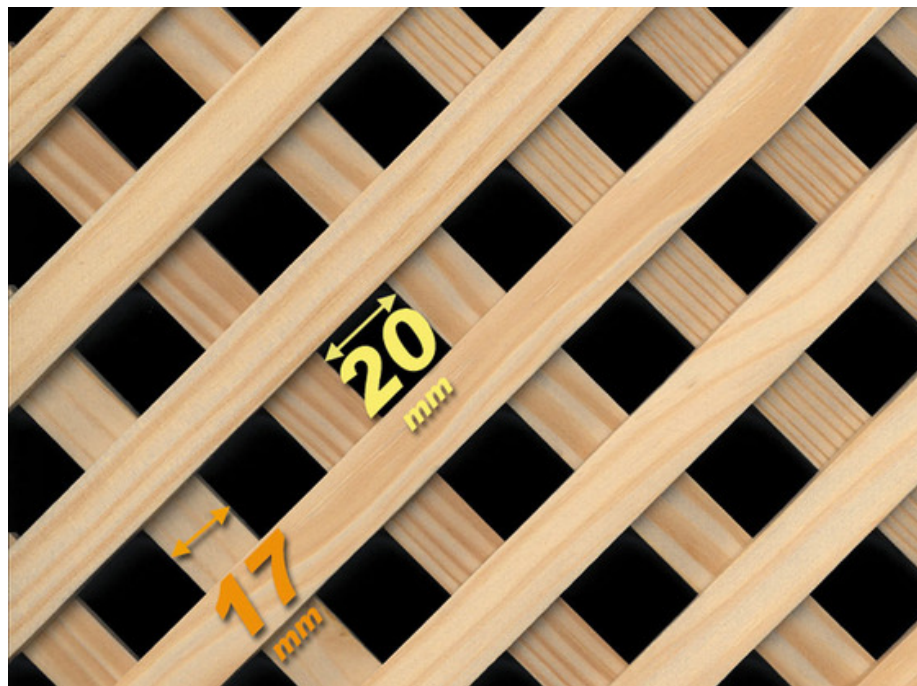

## CELOSIA MOD. D-12 CP 2180x850 Pino

Producto: CELOSÍA SUPERPUESTA D12CP  
Formato: Panel Malla Diagonal ROMBO  
Material: Madera Pino Seleccionado  
Acabado: Madera en Crudo  
Dimensiones: 2180 x 850 x 10mm ( Largo x Ancho x Grueso)  
Malla: Diagonal Lamas Superpuestas Encoladas  
Adhesivo: D-4 Bi-componente  
Hueco / Luz : 20mm  
Lama / Listón : 17mm

## CELOSIA MOD. D-12 CP2 1070x850 Pino

Producto: CELOSÍA SUPERPUESTA D12CP2  
Formato: Panel Malla Diagonal ROMBO  
Material: Madera Pino Seleccionado  
Acabado: Madera en Crudo  
Dimensiones: 1070 x 850 x 10mm ( Largo x Ancho x Grueso)  
Malla: Diagonal Lamas Superpuestas Encoladas  
Adhesivo: D-4 Bi-componente  
Hueco / Luz : 20mm  
Lama / Listón : 17mm