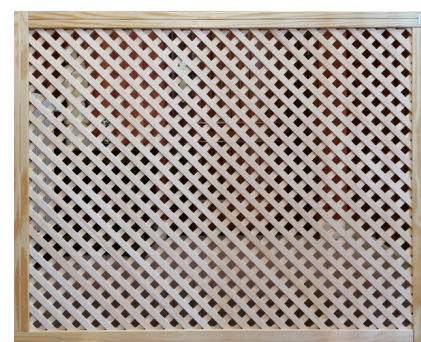

RECERCO ESPIGADO RS452E

Producto: Moldura de Recerco PARA ENMARCADO

Formato: Tira o barra

Material: Madera Pino Seleccionado

Acabado: Madera en Crudo

Dimensiones: 1200 x 45 x 22mm

Amplitud canal: 10mm

EAN CODE: 8 431131 150111

APLICACIONES: Uso en Interiores. Pieza bastidor para separador de ambientes, Confección de mampara decorativa, Confección de cubrearradiadores, proyectos decorativos de ocultación, revestimiento de paredes y techos...etc

*Si quiere ser utilizado en exteriores precisa de aplicacion de producto adecuado para usos a la intemperie.

** Válido también para moldurar cualquier panel o tablero de cualquier material en grueso 10mm