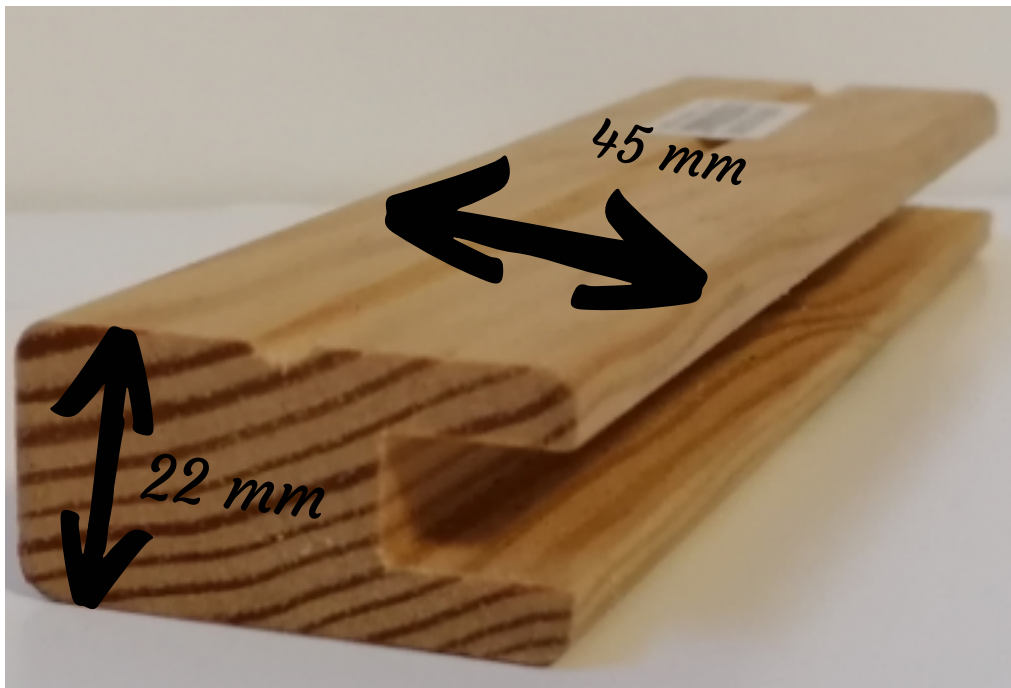

## CELOSIA MOD. E-4 CLASICA 850x320 Pino

Producto: CELOSÍA ENRASADA E04CP6  
Formato: Panel Malla Diagonal Rombo  
Material: Madera Pino Seleccionado  
Acabado: Madera en Crudo  
Dimensiones: 850 x 320 x 5mm ( Largo x Ancho x Grueso)  
Malla: Recta Lamas Enrasadas Encoladas  
Adhesivo: D-4 Bi-componente  
Hueco / Luz : 11,8 mm  
Lama / Listón : 11,5 mm

## MOLDURA RECERCO RS45

Producto: Moldura de Recerco PARA ENMARCADO

Formato: Tira o barra

Material: Madera Pino Seleccionado

Acabado: Madera en Crudo

Dimensiones: 2440 x 45 x 22mm

Amplitud canal: 10mm

EAN CODE: 8 431131 119101