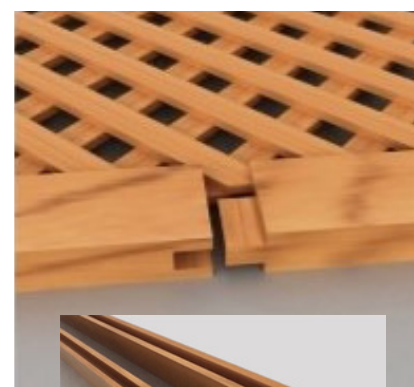

RECERCO ESPIGADO RS452E

Producto: Moldura de Recerco PARA ENMARCADO

Formato: Tira o barra

Material: Madera Pino Seleccionado

Acabado: Madera en Crudo

Dimensiones: 1200 x 45 x 22mm

Amplitud canal: 10mm

EAN CODE: 8 431131 150111

APLICACIONES: Uso en Interiores. Pieza bastidor para separador de ambientes, Confección de mampara decorativa, Confección de cubrearradiadores, proyectos decorativos de ocultación, revestimiento de paredes y techos...etc

*Si quiere ser utilizado en exteriores precisa de aplicacion de producto adecuado para usos a la intemperie.

** Válido también para moldurar cualquier panel o tablero de cualquier material en grueso 10mm