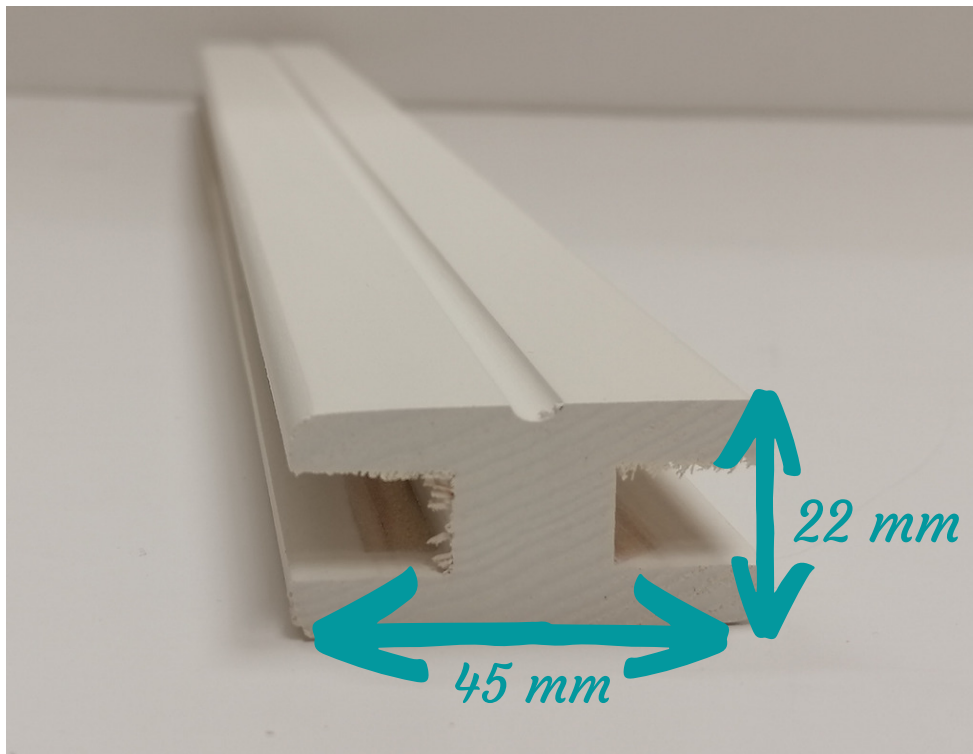

## CELOSIA MOD. D-12 CP 2180x850 Pino

Producto: CELOSÍA SUPERPUESTA D12CP  
Formato: Panel Malla Diagonal ROMBO  
Material: Madera Pino Seleccionado  
Acabado: Madera en Crudo  
Dimensiones: 2180 x 850 x 10mm ( Largo x Ancho x Grueso)  
Malla: Diagonal Lamas Superpuestas Encoladas  
Adhesivo: D-4 Bi-componente  
Hueco / Luz : 20mm  
Lama / Listón : 17mm

\*Si quiere ser utilizado en exteriores precisa de aplicacion de producto adecuado para usos a la intemperie.

\*\* Válido también para moldurar cualquier panel o tablero de cualquier material en grueso 10mm

## MOLDURA UNIÓN US45PB

Producto: Moldura de Unión acabado en blanco.

Formato: Tira o barra

Material: Madera Pino Seleccionado

Acabado: Blanco Pintura Plástica

Dimensiones: 2440 x 45 x 22mm

Amplitud canales: 10mm