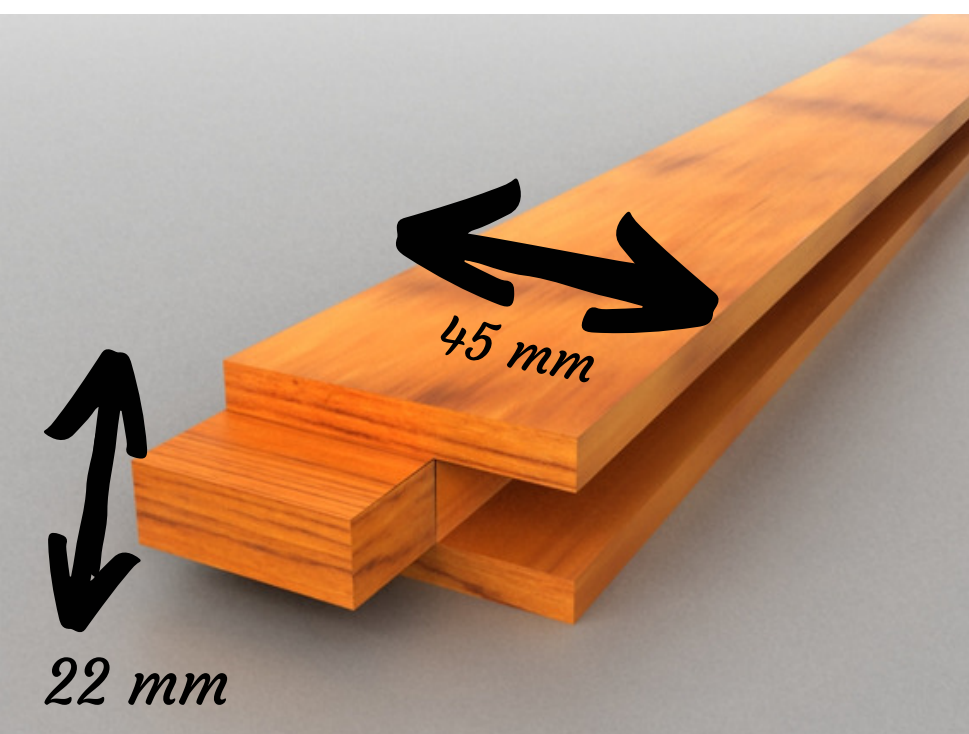

RECERCO ESPIGADO RS452E

Producto: Moldura de Recerco PARA ENMARCADO

Formato: Tira o barra

Material: Madera Pino Seleccionado

Acabado: Madera en Crudo

Dimensiones: 1200 x 45 x 22mm

Amplitud canal: 10mm

EAN CODE: 8 431131 150111

APLICACIONES: Uso en Interiores. Pieza bastidor para separador de ambientes, Confección de mampara decorativa, Confección de cubrearradiadores, proyectos decorativos de ocultación, revestimiento de paredes y techos...etc

*Si quiere ser utilizado en exteriores precisa de aplicacion de producto adecuado para usos a la intemperie.

** Válido también para moldurar cualquier panel o tablero de cualquier material en grueso 10mm