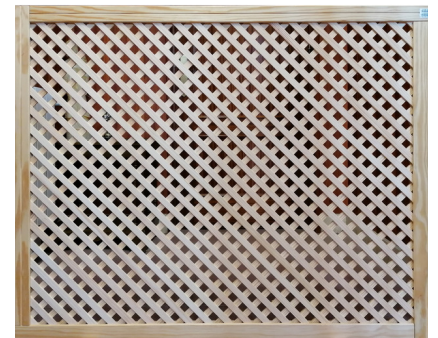

MOLDURA RECERCO RS45

Producto: Moldura de Recerco PARA ENMARCADO

Formato: Tira o barra

Material: Madera Pino Seleccionado

Acabado: Madera en Crudo

Dimensiones: 2440 x 45 x 22mm

Amplitud canal: 10mm

EAN CODE: 8 431131 119101

APLICACIONES: Uso en Interiores. Pieza bastidor para separador de ambientes, Confección de mampara decorativa, Confección de cubrearradiadores, proyectos decorativos de ocultación, revestimiento de paredes y techos...etc

*Si quiere ser utilizado en exteriores precisa de aplicacion de producto adecuado para usos a la intemperie.

** Válido también para moldurar cualquier panel o tablero de cualquier material en grueso 10mm