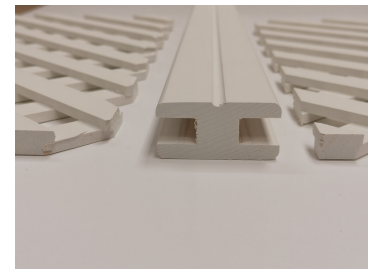

\*Si quiere ser utilizado en exteriores precisa de aplicacion de producto adecuado para usos a la intemperie.

\*\* Válido también para moldurar cualquier panel o tablero de cualquier material en grueso 10mm

## MOLDURA UNIÓN US45PB

Producto: Moldura de Unión acabado en blanco.

Formato: Tira o barra

Material: Madera Pino Seleccionado

Acabado: Blanco Pintura Plástica

Dimensiones: 2440 x 45 x 22mm

Amplitud canales: 10mm