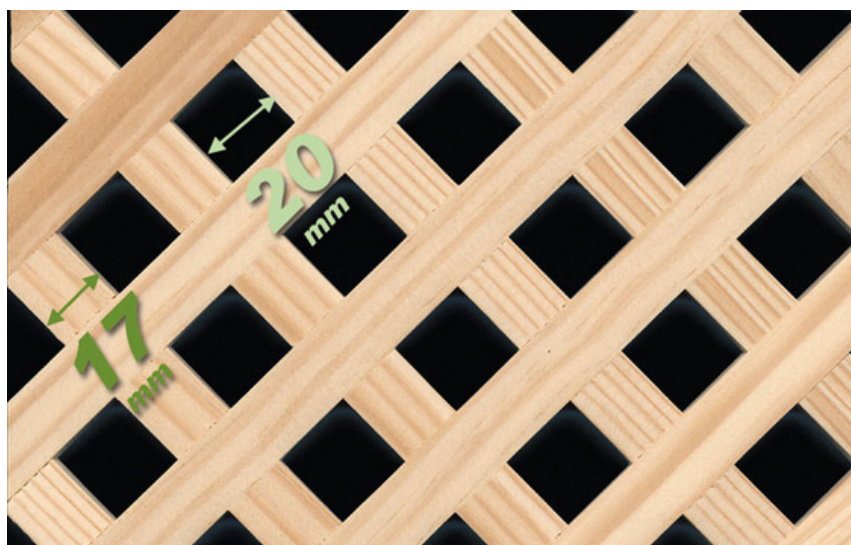

## CELOSIA MOD. E-12 RECTO 850x160 Pino

Producto: CELOSÍA ENRASADA E12RP  
Formato: Panel Malla Rectangular CUADRADO  
Material: Madera Pino Seleccionado  
Acabado: Madera en Crudo  
Dimensiones: 850 x 160 x 5mm ( Largo x Ancho x Grueso)  
Malla: Recta Lamas Enrasadas Encoladas  
Adhesivo: D-4 Bi-componente  
Hueco / Luz : 20mm  
Lama / Listón : 17mm

## CELOSIA MOD. E-12 CLASICA 850x320 Pino

Producto: CELOSÍA ENRASADA E12CP6  
Formato: Panel Malla Diagonal Rombo  
Material: Madera Pino Seleccionado  
Acabado: Madera en Crudo  
Dimensiones: 850 x 320 x 5mm ( Largo x Ancho x Grueso)  
Malla: Recta Lamas Enrasadas Encoladas  
Adhesivo: D-4 Bi-componente  
Hueco / Luz : 20mm  
Lama / Listón : 17mm