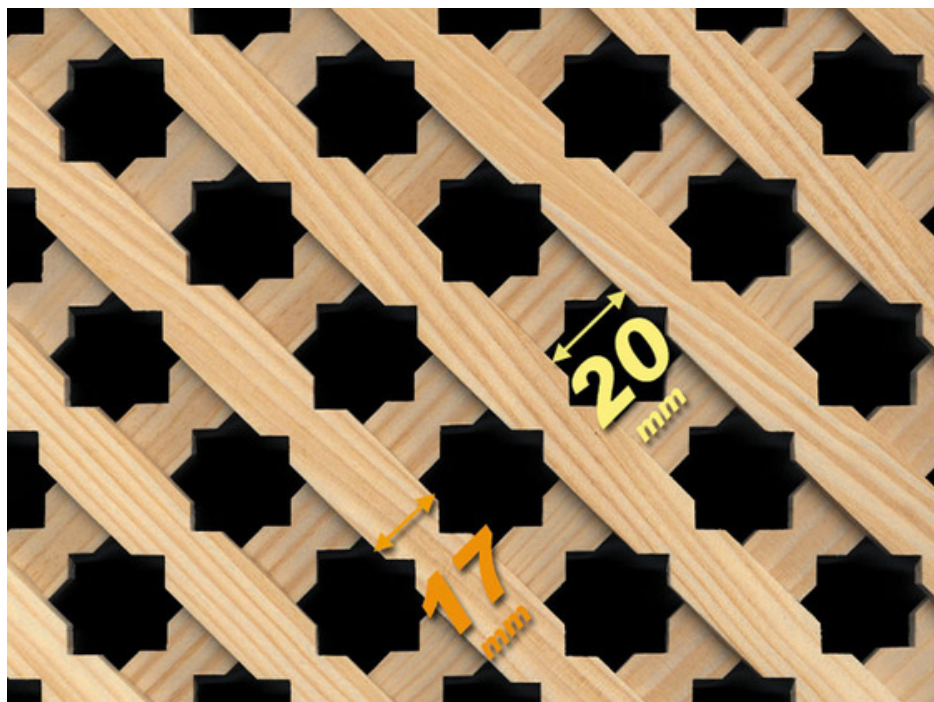

➤ Celosias decorativas para proyectos DIY

CELOSIA MOD. D-12 EP 2180x850 Pino

Producto: CELOSÍA SUPERPUESTA D12EP
Formato: Panel Malla Diagonal ESTRELLA
Material: Madera Pino Seleccionado
Acabado: Madera en Crudo
Dimensiones: 2180 x 850 x 10mm (Largo x Ancho x Grueso)
Malla: Diagonal Lamas Superpuestas Encoladas
Adhesivo: D-4 Bi-componente
Hueco / Luz : 20mm
Lama / Listón : 17mm

EAN CODE: 8 431131 102103

APLICACIONES: Uso en Interiores. Separador de ambientes, Mampara decorativa, Confección de cubrearradiadores, Ocultación, Revestimiento.

*Si quiere ser utilizado en exteriores precisa de aplicacion de producto adecuado para usos a la intemperie.