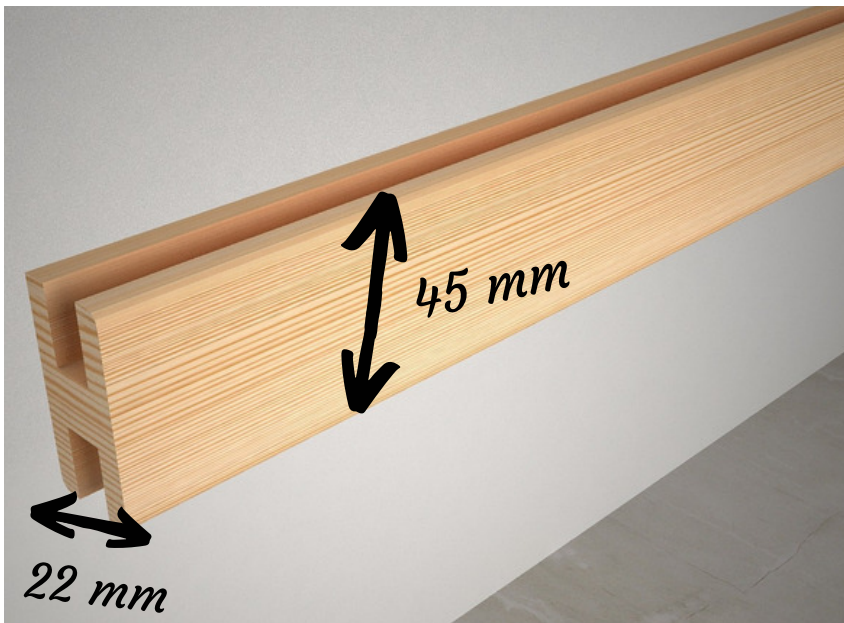

MOLDURA UNIÓN US45

Producto: Moldura de Unión PARA ENMARCADO

Formato: Tira o barra

Material: Madera Pino Seleccionado

Acabado: Madera en Crudo

Dimensiones: 2440 x 45 x 22mm

Amplitud canales: 10mm

EAN CODE: 8 431131 120107

APLICACIONES: Uso en Interiores. Pieza bastidor para separador de ambientes, Confección de mampara decorativa, Confección de cubrearradiadores, proyectos decorativos de ocultación, revestimiento de paredes y techos...etc

*Si quiere ser utilizado en exteriores precisa de aplicacion de producto adecuado para usos a la intemperie.

** Válido también para moldurar cualquier panel o tablero de cualquier material en grueso 10mm