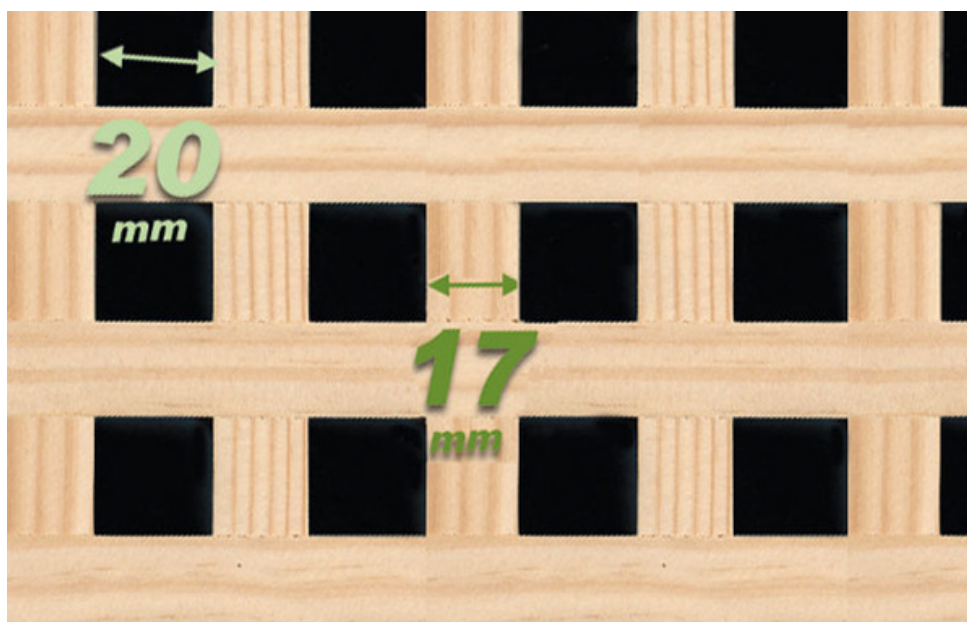

CELOSIA MOD. E-12 RECTO 850x160 Pino

Producto: CELOSÍA ENRASADA E12RP
Formato: Panel Malla Rectangular CUADRADO
Material: Madera Pino Seleccionado
Acabado: Madera en Crudo
Dimensiones: 850 x 160 x 5mm (Largo x Ancho x Grueso)
Malla: Recta Lamas Enrasadas Encoladas
Adhesivo: D-4 Bi-componente
Hueco / Luz : 20mm
Lama / Listón : 17mm

EAN CODE: 8 431131 148132