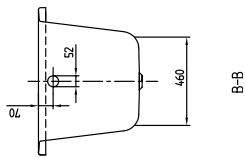

TECHNISCHE ZEICHNUNGEN

UBA177ARA2V

UBA177ARA2
OMNIA ARCHITECTURA