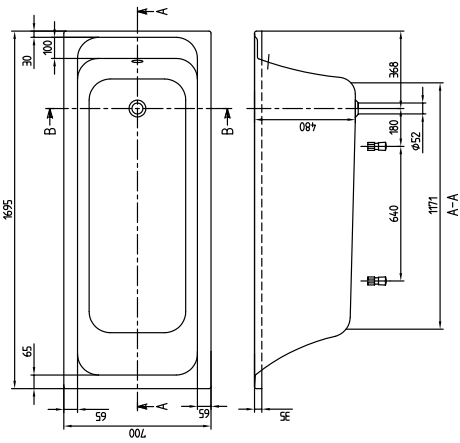

TECHNISCHE ZEICHNUNGEN

UBA177ARA2V

UBA177ARA2
OMNIA ARCHITECTURA