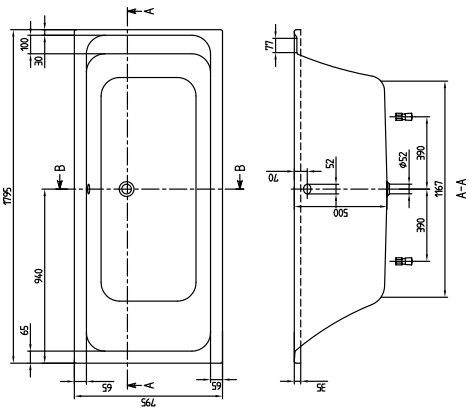

TECHNISCHE ZEICHNUNGEN

UBA180ARA2V

UBA180ARA2
OMNIA ARCHITECTURA