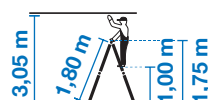

CORDA®

GelenkLeiter 4 x 3 Sprossen & Plattform

Vierteilige universell einsetzbare Aluminium-GelenkLeiter.

- + Schnell und leicht verstaubar
- + 2 Quertraversen für sicheren Stand
- + Rutschhemmende Fußstopfen
- + Bis 150 kg belastbar
- + Ausgestattet mit einem rutschhemmenden profilierten Plattform-Set (Größe 142 x 28 cm) bestehend aus zwei Stahlplatten

Art.-No. 085214

17,0 kg

4 x 3