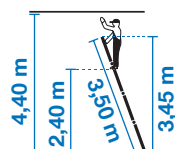

CORDA®

GelenkLeiter 4 x 3 Sprossen & Plattform

Vierteilige universell einsetzbare Aluminium-GelenkLeiter.

- + Schnell und leicht verstaubar
- + 2 Quertraversen für sicheren Stand
- + Rutschhemmende Fußstopfen
- + Bis 150 kg belastbar
- + Ausgestattet mit einem rutschhemmenden profilierten Plattform-Set (Größe 142 x 28 cm) bestehend aus zwei Stahlplatten

Art.-No. 085214

17,0 kg

4 x 3