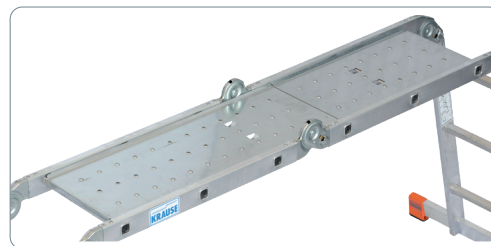

CORDA®

GelenkLeiter 4 x 3 Sprossen & Plattform

Vierteilige universell einsetzbare Aluminium-GelenkLeiter.

- + Schnell und leicht verstaubar
- + 2 Quertraversen für sicheren Stand
- + Rutschhemmende Fußstopfen
- + Bis 150 kg belastbar
- + Ausgestattet mit einem rutschhemmenden profilierten Plattform-Set (Größe 142 x 28 cm) bestehend aus zwei Stahlplatten

Art.-No. 085214

17,0 kg

4 x 3