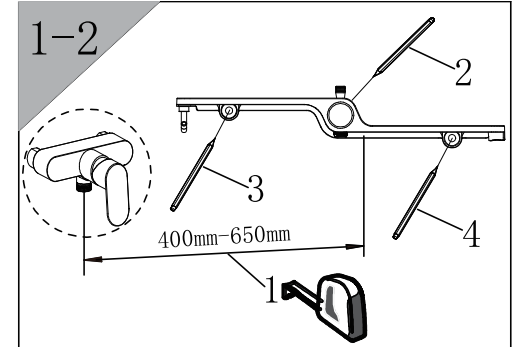

Art.No.: 25787500

BAHAG AG, Gutenbergstr. 21  
68167 Mannheim, Germany

3/4

4/4