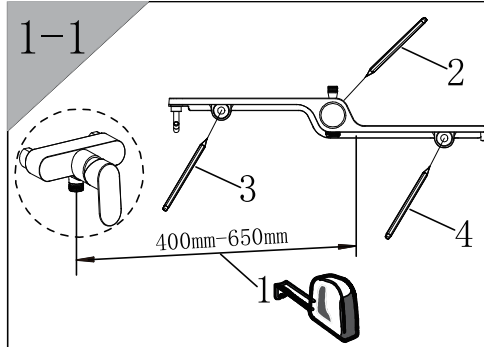

Art.No.: 25787500

BAHAG AG, Gutenbergstr. 21  
68167 Mannheim, Germany

3/4

4/4