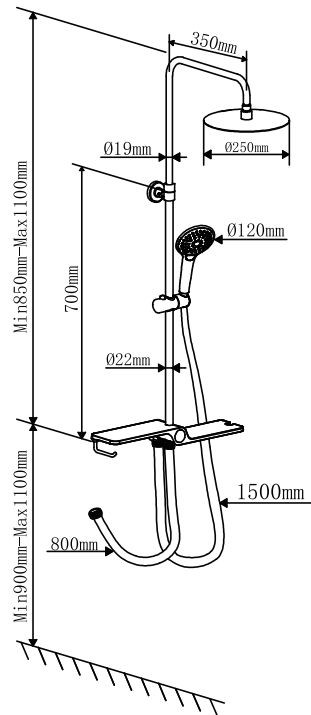

Art.No.: 25787500

BAHAG AG, Gutenbergstr. 21  
68167 Mannheim, Germany

3/4

4/4