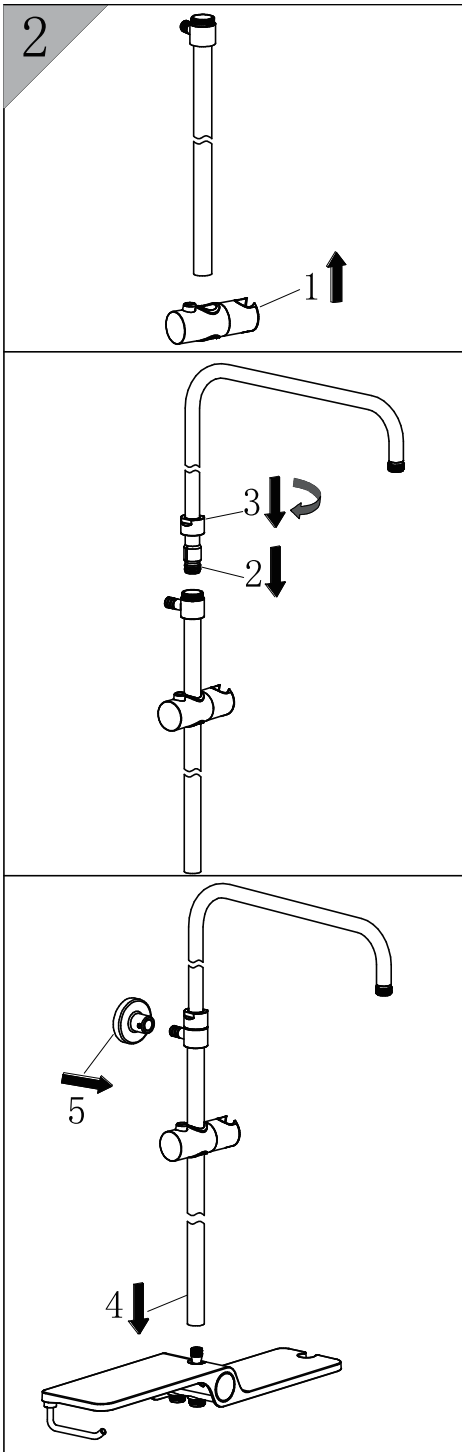

Art.No.: 25787500

BAHAG AG, Gutenbergstr. 21  
68167 Mannheim, Germany

3/4

4/4