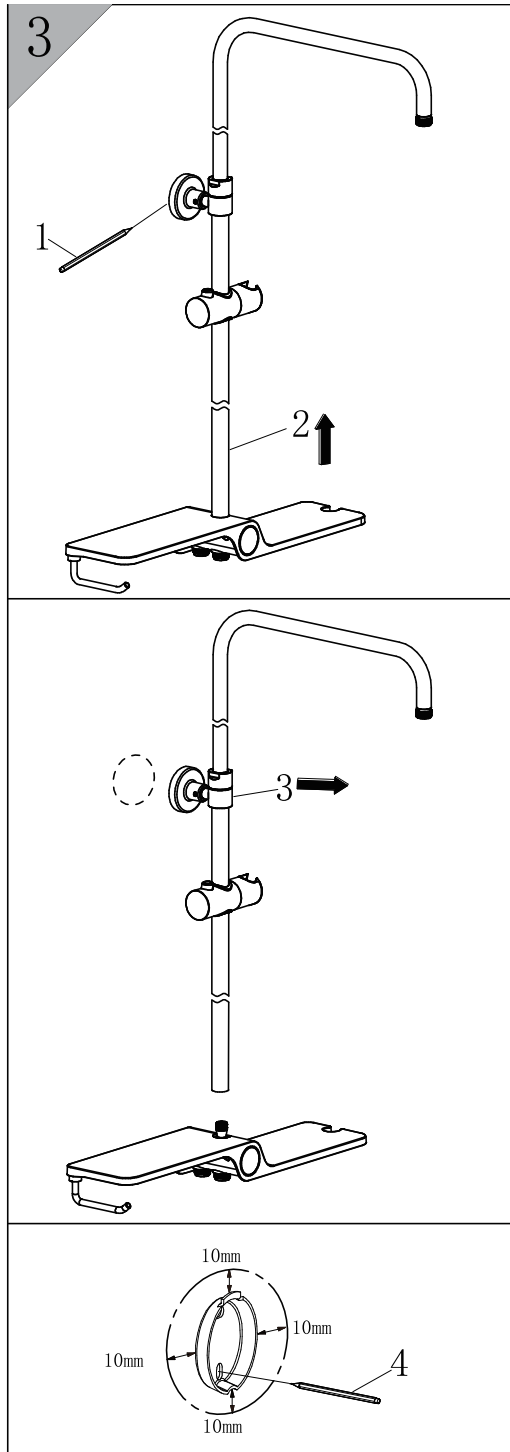

Art.No.: 25787500

BAHAG AG, Gutenbergstr. 21  
68167 Mannheim, Germany

3/4

4/4