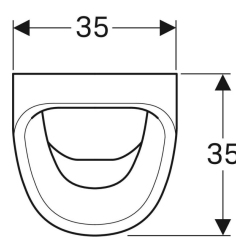

Geberit Urinal Aller, Zulauf von hinten, Abgang nach hinten

Beispielbild

Verwendungszwecke

- Für Urinalinstallationen mit Zulauf von hinten und Abgang nach hinten
- Für integrierte und UP-Urinalsteuerungen
- Zum Betrieb mit automatischer, wassersparender Spülung

Eigenschaften

- Wandhängend

- Mit Spülrand
- Geruchsverschluss verdeckt

Technische Daten

Werkstoff | Sanitärkeramik

Zusätzlich zu bestellen

- Geberit Befestigungsmaterial für Urinal

Art.-Nr.	Farbe/Oberfläche	B	H	T	Zulauf	Abgang	Zielmarkierung	VE1
236500000	weiß	35 cm	56.5 cm	35 cm	hinten	nach hinten	nein	1 St.
236500600	weiß / KeraTect	35 cm	56.5 cm	35 cm	hinten	nach hinten	nein	1 St.
236520000	weiß	35 cm	56.5 cm	35 cm	hinten	nach hinten	Kerze	1 St.
236520600	weiß / KeraTect	35 cm	56.5 cm	35 cm	hinten	nach hinten	Kerze	1 St.