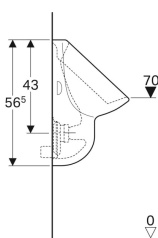

Geberit Urinal Aller, Zulauf von hinten, Abgang nach hinten

Beispielbild

Verwendungszwecke

- Für Urinalinstallationen mit Zulauf von hinten und Abgang nach hinten
- Für integrierte und UP-Urinalsteuerungen
- Zum Betrieb mit automatischer, wassersparender Spülung

Eigenschaften

- Wandhängend

- Mit Spülrand
- Geruchsverschluss verdeckt

Technische Daten

Werkstoff | Sanitärkeramik

Zusätzlich zu bestellen

- Geberit Befestigungsmaterial für Urinal

Art.-Nr.	Farbe/Oberfläche	B	H	T	Zulauf	Abgang	Zielmarkierung	VE1
236500000	weiß	35 cm	56.5 cm	35 cm	hinten	nach hinten	nein	1 St.
236500600	weiß / KeraTect	35 cm	56.5 cm	35 cm	hinten	nach hinten	nein	1 St.
236520000	weiß	35 cm	56.5 cm	35 cm	hinten	nach hinten	Kerze	1 St.
236520600	weiß / KeraTect	35 cm	56.5 cm	35 cm	hinten	nach hinten	Kerze	1 St.