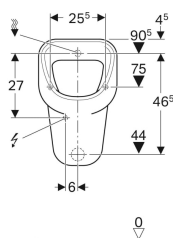

Geberit Urinal Aller, Zulauf von hinten, Abgang nach hinten

Beispielbild

Verwendungszwecke

- Für Urinalinstallationen mit Zulauf von hinten und Abgang nach hinten
- Für integrierte und UP-Urinalsteuerungen
- Zum Betrieb mit automatischer, wassersparender Spülung

Eigenschaften

- Wandhängend

- Mit Spülrand
- Geruchsverschluss verdeckt

Technische Daten

Werkstoff | Sanitärkeramik

Zusätzlich zu bestellen

- Geberit Befestigungsmaterial für Urinal

Art.-Nr.	Farbe/Oberfläche	B	H	T	Zulauf	Abgang	Zielmarkierung	VE1
236500000	weiß	35 cm	56.5 cm	35 cm	hinten	nach hinten	nein	1 St.
236500600	weiß / KeraTect	35 cm	56.5 cm	35 cm	hinten	nach hinten	nein	1 St.
236520000	weiß	35 cm	56.5 cm	35 cm	hinten	nach hinten	Kerze	1 St.
236520600	weiß / KeraTect	35 cm	56.5 cm	35 cm	hinten	nach hinten	Kerze	1 St.