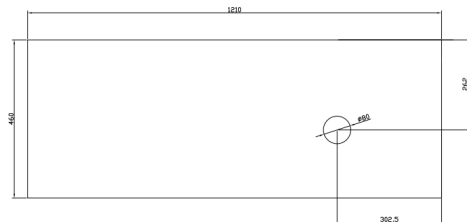

Fabricado en España, EU

CARACTERÍSTICAS TÉCNICAS

Microtec 2cm

ACABADOS DISPONIBLES

Fango

MEDIDAS DISPONIBLES

· Sobre top encimera 120 x 46 x 2cm

COD SAP

27252253

DESCRIPCIÓN

ENCIMERA MICROTEC 121X46CM FANGO 2SENO