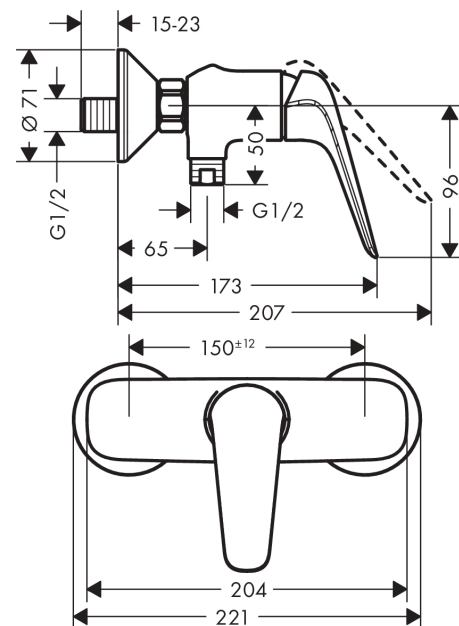

Novus

Einhebel-Brausemischer Aufputz

Oberflächen: **Chrom** Artikelnummer: **71060000**

Beschreibung

Merkmale

- 1 Verbraucher
- Anschlussart: S-Anschlüsse
- Stichmaß: 150 ± 12 mm
- Durchfluss für Handbrause bei 3 bar: 15 l/min
- Keramikmischsystem
- min. Betriebsdruck: 1 bar
- max. Betriebsdruck: 10 bar
- Temperaturbegrenzung einstellbar
- Rückflussverhinderer
- mit Schalldämpfer
- Schlauchanschluss DN15
- Anschlussgröße: DN15

Produktabbildung

Maßzeichnung

Durchflussdiagramm