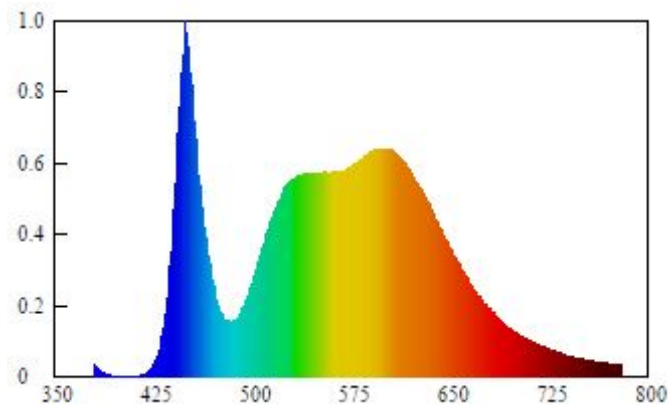

Verpackung

Verpackungstyp
Verpackungseinheit
Barcode
Innenkarton-Anzahl-VE
Innenkarton-Barcode
Transportkarton-Anzahl-VE
Transportkarton-Barcode
IP-Schutzklasse
Schutzart
Enthält eingebaute LED-Lampen
Warengruppe
Bezeichnung

Box
1
4004894533282
2
4004894852987
30
4004894852994
20
II
ja
LED-Unterbauleuchten
Arax 45 dico