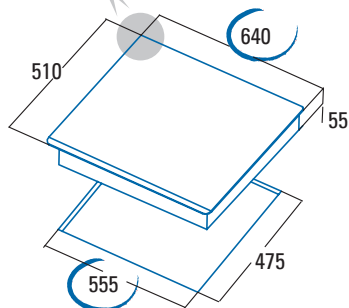

LCI 6031 BK

Apta para reposición

LCI 6031 BK
Cod. **08041500** EAN **8422248072724**

- 4 quemadores de gas:**
Arriba: 1 semi-rápido de 1,75kW
Abajo: 1 auxiliar de 1kW
Derecha: 1 triple corona de 3,5kW
Izquierda: 1 rápido de 3kW
- Encendido electrónico integrado en el mando
- Válvulas de seguridad
- Parrillas/Quemadores de **hierro fundido**
- Entrada gas; parte trasera izquierda
- Ancho de **64cm con encastre de 60cm**
- Potencia total 9,25kW**

Código	08041500
EAN	8422248072724
Modelo	LCI 6031 BK
Tipo (Cristal /Inox/Esmaltada)	Cristal
Ficha de producto	
Preparada para gas natural	√
Preparada para gas butano	-
nº de quemadores	4
Potencia Triple Corona [kW]	3,5
Potencia Rápido [kW]	3
Potencia Semi-rápido 1 [kW]	1,75
Potencia Semi-rápido 2 [kW]	
Potencia Auxiliar [kW]	1
Dimensiones	
Anchura del aparato [mm]	640
Profundidad del aparato [mm]	500
Altura del aparato [mm]	55
Anchura del hueco [mm]	555
Profundidad del hueco [mm]	475
Sistema de anclaje	Pletinas fijación
Características	
Encendido eléctrico integrado en mando	√
Parrillas / Quemadores esmaltados	-
Parrillas / Quemadores hierro fundido	√
Seguridad	
Válvula seguridad	√
Conexión eléctrica	
Tensión nominal [V]	220-240
Frecuencia de la red [Hz]	50-60
Potencia del aparato [kW]	9,25
Accesorios	
Kit conversión natural-butano / butano-natural (incluido)	√