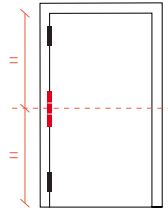

Materiales exterior

- pala: aluminio anodizado
- tapón regulador: zamac cromado o pintado
- tubo intermedio: aluminio anodizado

Materiales interior

- eje interior: acero inoxidable AISI 304
- muelle interior: conjunto láminas de acero con grasa de protección

Tensión

canto recto

3 puntos de tensión

MP 180