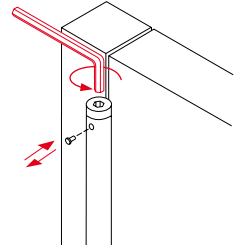

Materiales exterior

- pala: aluminio anodizado
- tapón regulador: zamac cromado o pintado
- tubo intermedio: aluminio anodizado

Materiales interior

- eje interior: acero inoxidable AISI 304
- muelle interior: conjunto láminas de acero con grasa de protección

Funcionamiento

- aplicación: apta su instalación interior/ exterior
- retorno automático: sí
- regulable en potencia: sí
- apertura máxima de trabajo: 180°
- ciclos: más de 200.000

Instalación correcta 1 pernio

Tensión

canto recto

3 puntos de tensión

MP 180