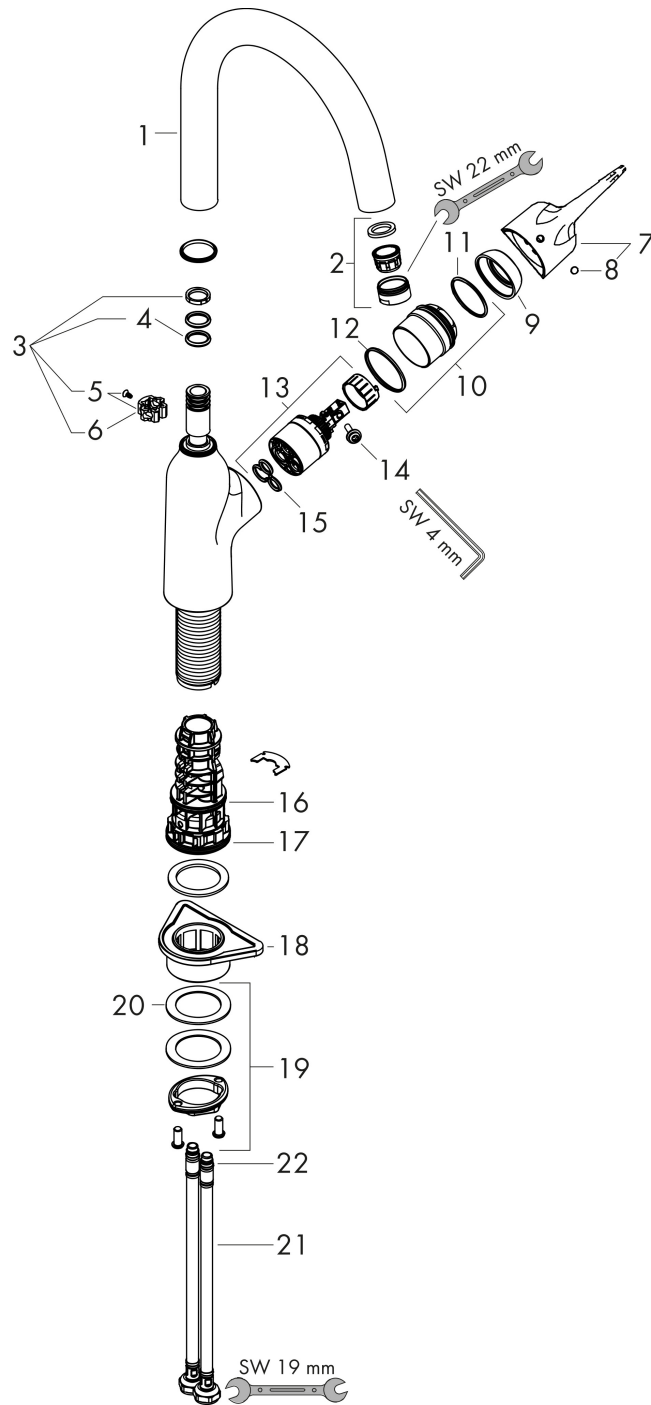

Marke	hansgrohe
Artikelname	Focus M43 Einhebel-Küchenmischer 220, 1jet
Art. Nr.	71812000
Oberfläche	Chrom
Pos.	1

Produktbild

Technologie

Merkmale

- ComfortZone 220
- Schwenkbereich 360°
- Normalstrahl
- maximale Durchflussmenge bei 3 bar: 10 l/min
- Keramikmischsystem
- für Durchlauferhitzer geeignet
- P-IX 7356/IIA

Maßzeichnung

Durchflussdiagramm

Explosionszeichnung

Ersatzteilliste

Pos.	Beschreibung	Art.nr.
1	Auslauf kpl.	93347000
2	Luftsprudler M24x1 (15 l/min)	13913000
3	Dichtungsset	92646000
4	O-Ring 14x2,5	98189000
5	Schraube	97662000
6	Axialring	97558000
7	Griff	93345000
8	Griffstopfen	96338000
9	Kappe	97406000
10	Mutter	93346000
11	O-Ring 32x2	98193000
12	O-Ring 36x2	98156000
13	Kartusche kpl.	95730000
14	Sicherungsschraube	95140000
15	Dichtung	95008000
16	O-Ring 38x2	98396000
17	O-Ring 44x2,5	98162000
18	Befestigungsteil	97523000
19	Schaftbefestigung kpl. (spezial)	93253000
20	Gleitring	97548000
21	Anschlussschlauch 600 mm M8x0,75 G3/8	96556000
22	O-Ring 6,6x1,6	93019000
	O-Ring 46x2	98195000