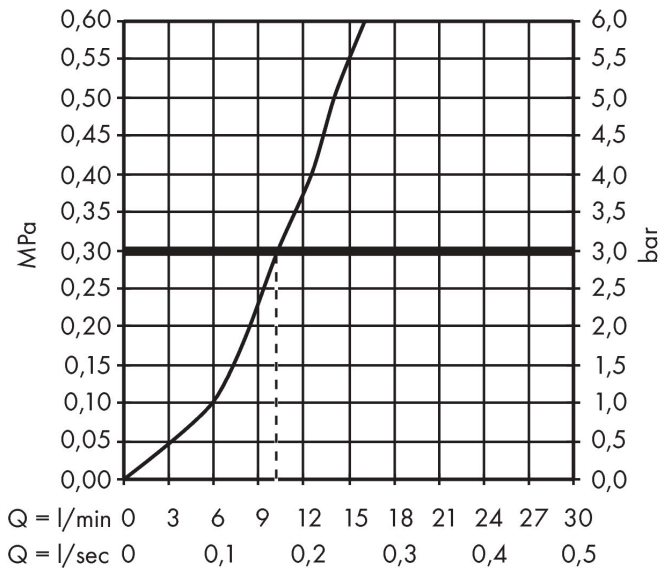

Marke	hansgrohe
Artikelname	Focus M43 Einhebel-Küchenmischer 220, 1jet
Art. Nr.	71812000
Oberfläche	Chrom
Pos.	1

Produktbild

Technologie

Merkmale

- ComfortZone 220
- Schwenkbereich 360°
- Normalstrahl
- maximale Durchflussmenge bei 3 bar: 10 l/min
- Keramikmischsystem
- für Durchlauferhitzer geeignet
- P-IX 7356/IIA

Maßzeichnung

Durchflussdiagramm

Explosionszeichnung

Ersatzteilliste

Pos.	Beschreibung	Art.nr.
1	Auslauf kpl.	93347000
2	Luftsprudler M24x1 (15 l/min)	13913000
3	Dichtungsset	92646000
4	O-Ring 14x2,5	98189000
5	Schraube	97662000
6	Axialring	97558000
7	Griff	93345000
8	Griffstopfen	96338000
9	Kappe	97406000
10	Mutter	93346000
11	O-Ring 32x2	98193000
12	O-Ring 36x2	98156000
13	Kartusche kpl.	95730000
14	Sicherungsschraube	95140000
15	Dichtung	95008000
16	O-Ring 38x2	98396000
17	O-Ring 44x2,5	98162000
18	Befestigungsteil	97523000
19	Schaftbefestigung kpl. (spezial)	93253000
20	Gleitring	97548000
21	Anschlussschlauch 600 mm M8x0,75 G3/8	96556000
22	O-Ring 6,6x1,6	93019000
	O-Ring 46x2	98195000