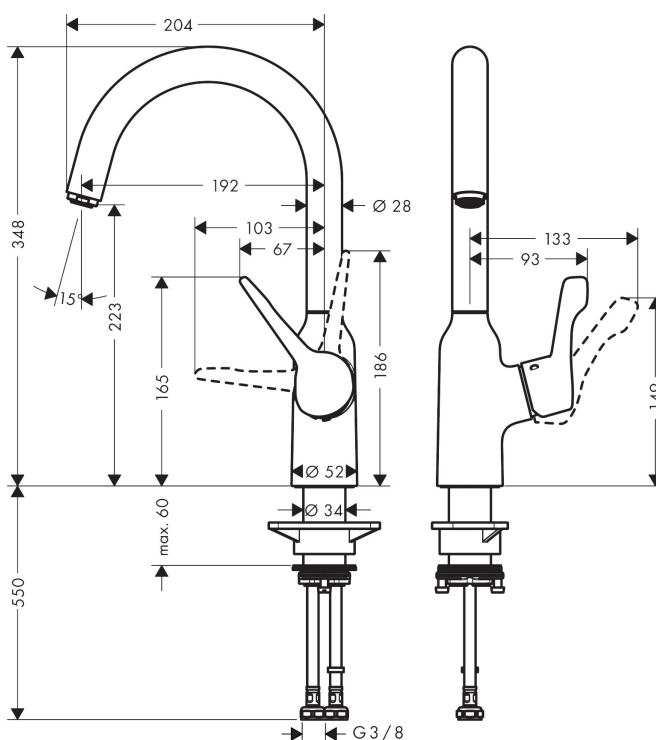

Marke	hansgrohe
Artikelname	Focus M43 Einhebel-Küchenmischer 220, 1jet
Art. Nr.	71812000
Oberfläche	Chrom
Pos.	1

Produktbild

Technologie

Merkmale

- ComfortZone 220
- Schwenkbereich 360°
- Normalstrahl
- maximale Durchflussmenge bei 3 bar: 10 l/min
- Keramikmischsystem
- für Durchlauferhitzer geeignet
- P-IX 7356/IIA

Maßzeichnung

Durchflussdiagramm

Explosionszeichnung

Ersatzteilliste

Pos.	Beschreibung	Art.nr.
1	Auslauf kpl.	93347000
2	Luftsprudler M24x1 (15 l/min)	13913000
3	Dichtungsset	92646000
4	O-Ring 14x2,5	98189000
5	Schraube	97662000
6	Axialring	97558000
7	Griff	93345000
8	Griffstopfen	96338000
9	Kappe	97406000
10	Mutter	93346000
11	O-Ring 32x2	98193000
12	O-Ring 36x2	98156000
13	Kartusche kpl.	95730000
14	Sicherungsschraube	95140000
15	Dichtung	95008000
16	O-Ring 38x2	98396000
17	O-Ring 44x2,5	98162000
18	Befestigungsteil	97523000
19	Schaftbefestigung kpl. (spezial)	93253000
20	Gleitring	97548000
21	Anschlussschlauch 600 mm M8x0,75 G3/8	96556000
22	O-Ring 6,6x1,6	93019000
	O-Ring 46x2	98195000