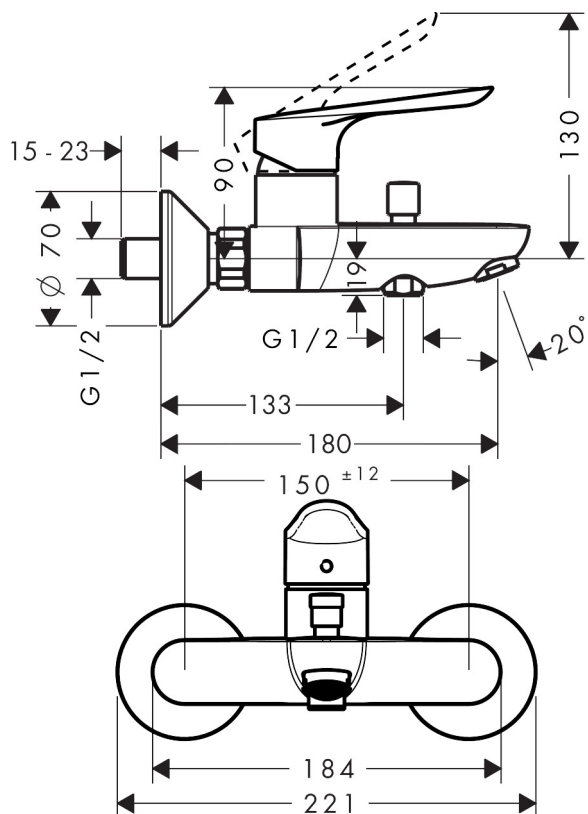

Marke	hansgrohe
Artikelname	Logis E Einhebel-Wannenmischer Aufputz
Art. Nr.	71403000
Oberfläche	Chrom
Pos.	1

Produktbild

Merkmale

- Ausladung 180 mm
- Anschlussart: S-Anschlüsse
- Stichmaß: 150 ± 12 mm
- Strahlart Armatur: Normalstrahl
- Durchfluss für Wanneneinlauf bei 3 bar: 20 l/min
- Durchfluss für Handbrause bei 3 bar: 17 l/min
- Keramikmischsystem
- Temperaturbegrenzung einstellbar
- Umsteller mit automatischer Rückstellung
- Rückflussverhinderer
- mit Schalldämpfer
- für Durchlauferhitzer geeignet
- Anschlussgröße: DN15
- PA-IX 16957/IICB

Maßzeichnung

Technologie

Durchflussdiagramm

1 Abgang Brause mit 1B-Widerstand

2 Wanneneinlauf

Explosionszeichnung

Ersatzteilliste

Pos.	Beschreibung	Art.nr.
1	Griff	93024000
2	Griffstopfen	96338000
3	Kappe	97406000
4	Mutter	97977000
5	O-Ring 32x2	98193000
6	O-Ring 33x1,5	98164000
7	Kartusche kpl.	92730000
8	Sicherungsschraube	95140000
9	Dichtung	95008000
10	Zugknopf	97981000
11	Hülse	97979000
12	Umsteller	97978000
13	Luftsprudler M24x1 (30 l/min)	96512000
14	Muttern Set	96157000
15	Anschlußnippel	97220000
16	O-Ring 15x2	98163000
17	Siebichtung	96922000
18	Rosette Ø 70 mm	94135000
19	S-Anschluss Set (±12 mm)	94140000
20	Schalldämpfer	96429000