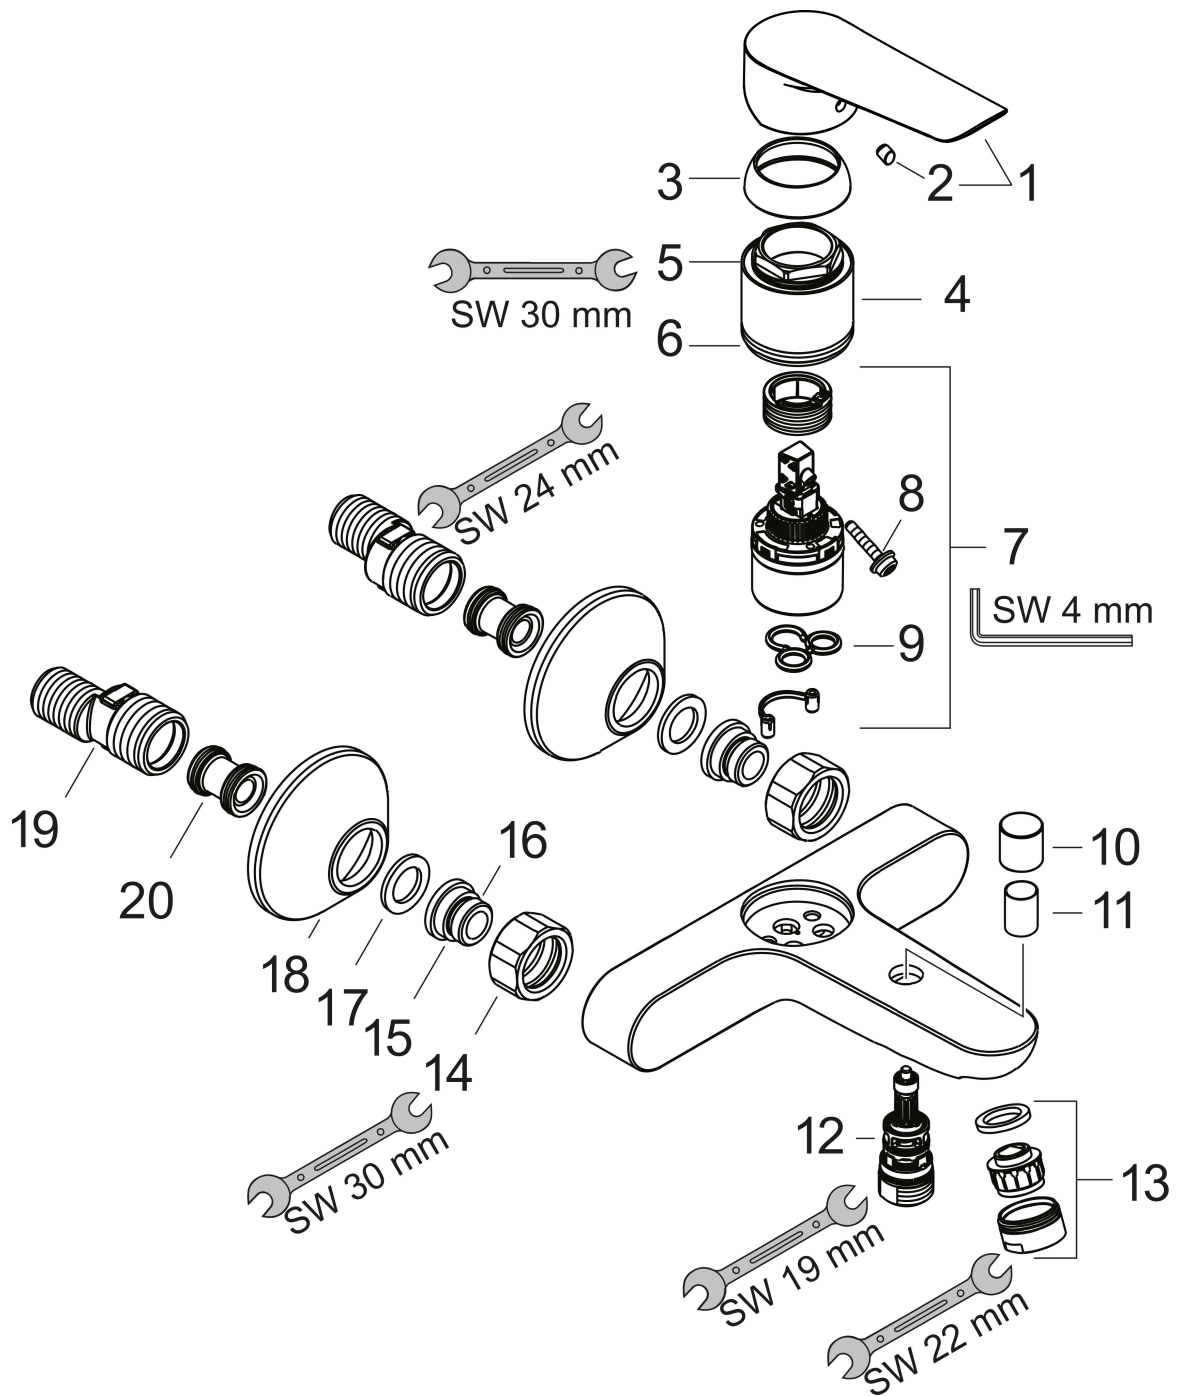

Marke	hansgrohe
Artikelname	Logis E Einhebel-Wannenmischer Aufputz
Art. Nr.	71403000
Oberfläche	Chrom
Pos.	1

Produktbild

Merkmale

- Ausladung 180 mm
- Anschlussart: S-Anschlüsse
- Stichmaß: 150 ± 12 mm
- Strahlart Armatur: Normalstrahl
- Durchfluss für Wanneneinlauf bei 3 bar: 20 l/min
- Durchfluss für Handbrause bei 3 bar: 17 l/min
- Keramikmischsystem
- Temperaturbegrenzung einstellbar
- Umsteller mit automatischer Rückstellung
- Rückflussverhinderer
- mit Schalldämpfer
- für Durchlauferhitzer geeignet
- Anschlussgröße: DN15
- PA-IX 16957/IICB

Maßzeichnung

Technologie

Durchflussdiagramm

1 Abgang Brause mit 1B-Widerstand

2 Wanneneinlauf

Explosionszeichnung

Ersatzteilliste

Pos.	Beschreibung	Art.nr.
1	Griff	93024000
2	Griffstopfen	96338000
3	Kappe	97406000
4	Mutter	97977000
5	O-Ring 32x2	98193000
6	O-Ring 33x1,5	98164000
7	Kartusche kpl.	92730000
8	Sicherungsschraube	95140000
9	Dichtung	95008000
10	Zugknopf	97981000
11	Hülse	97979000
12	Umsteller	97978000
13	Luftsprudler M24x1 (30 l/min)	96512000
14	Muttern Set	96157000
15	Anschlußnippel	97220000
16	O-Ring 15x2	98163000
17	Siebichtung	96922000
18	Rosette Ø 70 mm	94135000
19	S-Anschluss Set (±12 mm)	94140000
20	Schalldämpfer	96429000