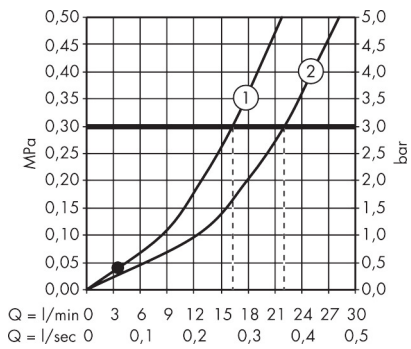

Marke	hansgrohe
Artikelname	Logis E Einhebel-Wannenmischer Aufputz
Art. Nr.	71403000
Oberfläche	Chrom
Pos.	1

Produktbild

Merkmale

- Ausladung 180 mm
- Anschlussart: S-Anschlüsse
- Stichmaß: 150 ± 12 mm
- Strahlart Armatur: Normalstrahl
- Durchfluss für Wanneneinlauf bei 3 bar: 20 l/min
- Durchfluss für Handbrause bei 3 bar: 17 l/min
- Keramikmischsystem
- Temperaturbegrenzung einstellbar
- Umsteller mit automatischer Rückstellung
- Rückflussverhinderer
- mit Schalldämpfer
- für Durchlauferhitzer geeignet
- Anschlussgröße: DN15
- PA-IX 16957/IICB

Maßzeichnung

Technologie

Durchflussdiagramm

1 Abgang Brause mit 1B-Widerstand

2 Wanneneinlauf

Explosionszeichnung

Ersatzteilliste

Pos.	Beschreibung	Art.nr.
1	Griff	93024000
2	Griffstopfen	96338000
3	Kappe	97406000
4	Mutter	97977000
5	O-Ring 32x2	98193000
6	O-Ring 33x1,5	98164000
7	Kartusche kpl.	92730000
8	Sicherungsschraube	95140000
9	Dichtung	95008000
10	Zugknopf	97981000
11	Hülse	97979000
12	Umsteller	97978000
13	Luftsprudler M24x1 (30 l/min)	96512000
14	Muttern Set	96157000
15	Anschlußnippel	97220000
16	O-Ring 15x2	98163000
17	Siebichtung	96922000
18	Rosette Ø 70 mm	94135000
19	S-Anschluss Set (±12 mm)	94140000
20	Schalldämpfer	96429000