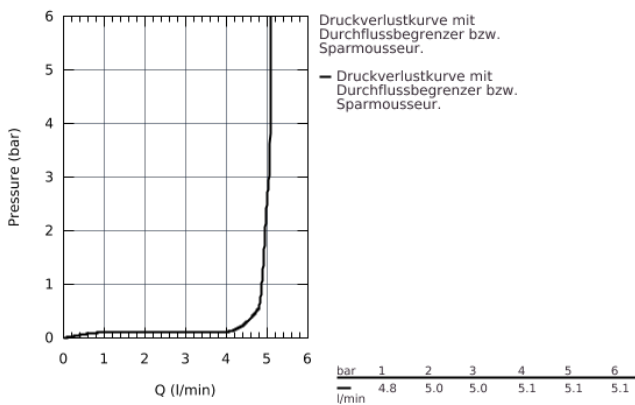

## 20 417 IG0 GRANDERA 3-LOCH-WASCHTISCHBATTERIE, DN 15

### PRODUKTBESCHREIBUNG

- Keramik-Oberteile 1/2", 90°
- GROHE StarLight Oberfläche
- GROHE EcoJoy Wasserspar-Technologie
- **GROHE AquaGuide verstellbarer Mousseur 5,7 l/min**
- **Zugstangen-Ablaufgarnitur 1 1/4"**
- druckfeste, flexible Verbindungsschläuche zwischen Mittelkörper und Seitenventilen