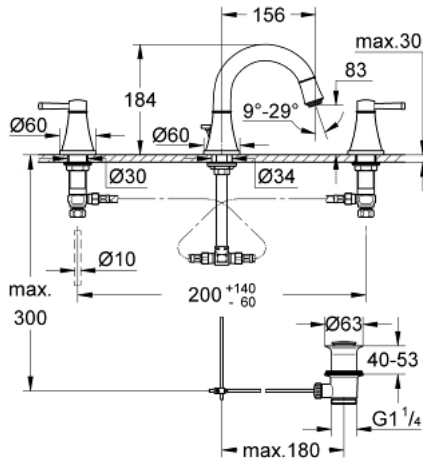

## 20 417 IG0 GRANDERA 3-LOCH-WASCHTISCHBATTERIE, DN 15

### PRODUKTBESCHREIBUNG

- Keramik-Oberteile 1/2", 90°
- GROHE StarLight Oberfläche
- GROHE EcoJoy Wasserspar-Technologie
- **GROHE AquaGuide verstellbarer Mousseur 5,7 l/min**
- **Zugstangen-Ablaufgarnitur 1 1/4"**
- druckfeste, flexible Verbindungsschläuche zwischen Mittelkörper und Seitenventilen