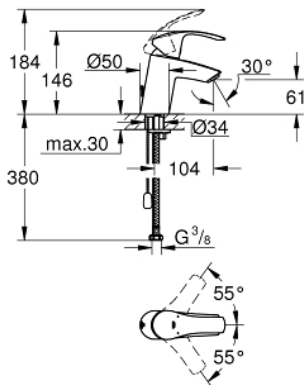

33 188 002 EUROSART NEU EINHAND-WASCHTISCHBATTERIE, DN 15 S-SIZE

PRODUKTBESCHREIBUNG

- Einlochmontage
- GROHE SilkMove 35 mm Keramikkartusche
- variabel einstellbare Mengenbegrenzung
- **mit Temperaturbegrenzer**
- GROHE StarLight Oberfläche
- **GROHE EcoJoy 5,7 l/min Mousseur**
- **GROHE QuickFix** Schnellbefestigungssystem
- **versenkbare Kette**
- flexible Anschlusschläuche

33 188 002 EUROSMART NEU EINHAND-WASCHTISCHBATTERIE, DN 15 S-SIZE