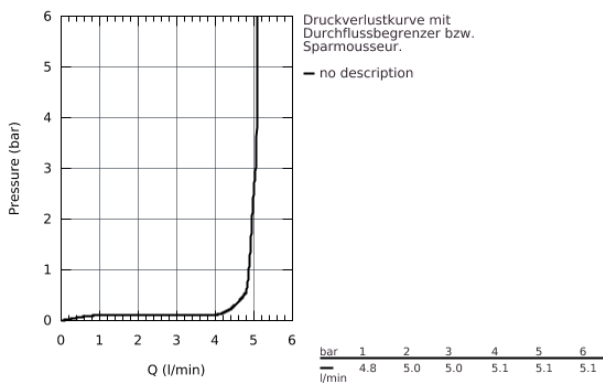

33 188 002 EUROSART NEU EINHAND-WASCHTISCHBATTERIE, DN 15 S-SIZE

PRODUKTBESCHREIBUNG

- Einlochmontage
- GROHE SilkMove 35 mm Keramikkartusche
- variabel einstellbare Mengenbegrenzung
- **mit Temperaturbegrenzer**
- GROHE StarLight Oberfläche
- **GROHE EcoJoy 5,7 l/min Mousseur**
- **GROHE QuickFix** Schnellbefestigungssystem
- **versenkbare Kette**
- flexible Anschlusschläuche

33 188 002 EUROSMART NEU EINHAND-WASCHTISCHBATTERIE, DN 15 S-SIZE