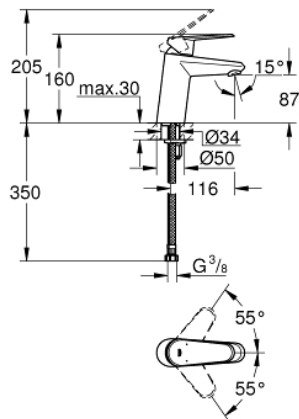

## 32 469 20E EURODISC COSMOPOLITAN EINHAND-WASCHTISCHBATTERIE, DN 15 S-SIZE

### PRODUKTBESCHREIBUNG

- Einlochmontage
- GROHE SilkMove 35 mm Keramikkartusche
- variabel einstellbare Mengenbegrenzung
- **mit Temperaturbegrenzer**
- GROHE StarLight Oberfläche
- **GROHE EcoJoy 5,7 l/min SpeedClean Mousseur**
- GROHE QuickFix Plus Schnellbefestigungssystem
- **glatter Körper**
- flexible Anschlusschläuche