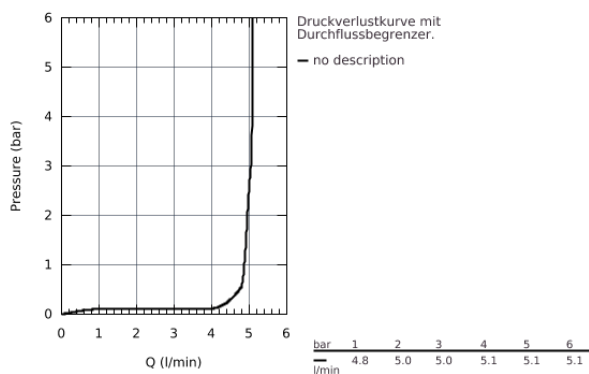

## 32 469 20E EURODISC COSMOPOLITAN EINHAND-WASCHTISCHBATTERIE, DN 15 S-SIZE

### PRODUKTBESCHREIBUNG

- Einlochmontage
- GROHE SilkMove 35 mm Keramikkartusche
- variabel einstellbare Mengenbegrenzung
- **mit Temperaturbegrenzer**
- GROHE StarLight Oberfläche
- **GROHE EcoJoy 5,7 l/min SpeedClean Mousseur**
- GROHE QuickFix Plus Schnellbefestigungssystem
- **glatter Körper**
- flexible Anschlusschläuche