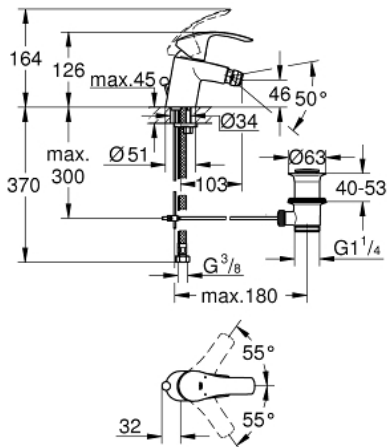

32 929 002 EUROSART NEU EINHAND-BIDETBATTERIE, DN 15

PRODUKTBESCHREIBUNG

- Einlochmontage
- GROHE SilkMove 35 mm Keramikkartusche
- variabel einstellbare Mengenbegrenzung
- **mit Temperaturbegrenzer**
- GROHE StarLight Oberfläche
- **GROHE EcoJoy 5,7 l/min Mousseur**
- **GROHE QuickFix** Schnellbefestigungssystem
- mit Kugelgelenk
- **Zugstangen-Ablaufgarnitur 1 1/4"**
- flexible Anschlusschläuche

32 929 002 EUROSMA RT NEU EINHAND-BIDETBATTERIE, DN 15