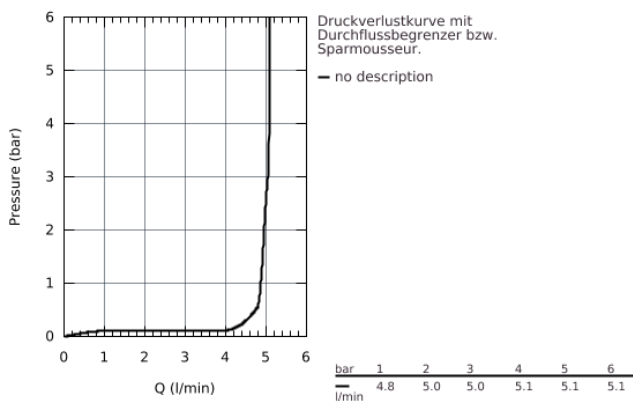

32 929 002 EUROSART NEU EINHAND-BIDETBATTERIE, DN 15

PRODUKTBESCHREIBUNG

- Einlochmontage
- GROHE SilkMove 35 mm Keramikkartusche
- variabel einstellbare Mengenbegrenzung
- **mit Temperaturbegrenzer**
- GROHE StarLight Oberfläche
- **GROHE EcoJoy 5,7 l/min Mousseur**
- **GROHE QuickFix** Schnellbefestigungssystem
- mit Kugelgelenk
- **Zugstangen-Ablaufgarnitur 1 1/4"**
- flexible Anschlusschläuche