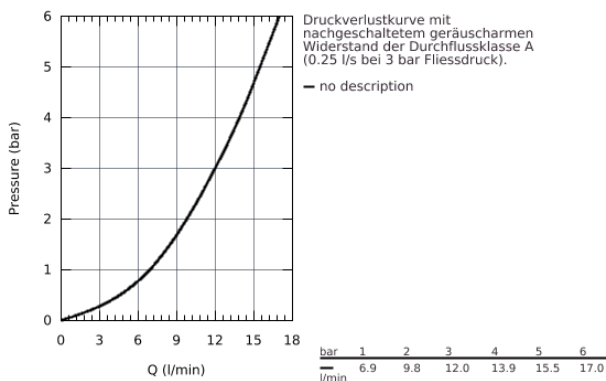

## 32 467 002 EUROSMART NEU EINHAND-WASCHTISCHBATTERIE, DN 15 S-SIZE

### PRODUKTBESCHREIBUNG

- Einlochmontage
- GROHE SilkMove 35 mm Keramikkartusche
- variabel einstellbare Mengenbegrenzung
- **mit Temperaturbegrenzer**
- GROHE StarLight Oberfläche
- **GROHE EcoJoy 5,7 l/min Mousseur**
- **GROHE QuickFix** Schnellbefestigungssystem
- **glatter Körper**
- flexible Anschlusschläuche