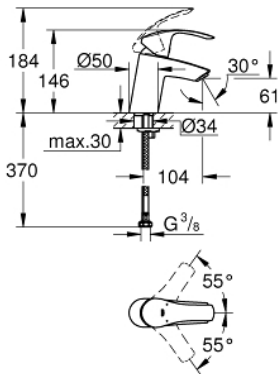

## 32 467 002 EUROSMART NEU EINHAND-WASCHTISCHBATTERIE, DN 15 S-SIZE

### PRODUKTBESCHREIBUNG

- Einlochmontage
- GROHE SilkMove 35 mm Keramikkartusche
- variabel einstellbare Mengenbegrenzung
- **mit Temperaturbegrenzer**
- GROHE StarLight Oberfläche
- **GROHE EcoJoy 5,7 l/min Mousseur**
- **GROHE QuickFix** Schnellbefestigungssystem
- **glatter Körper**
- flexible Anschlusschläuche

32 467 002 **EUROSMART NEU EINHAND-WASCHTISCHBATTERIE, DN 15  
S-SIZE**