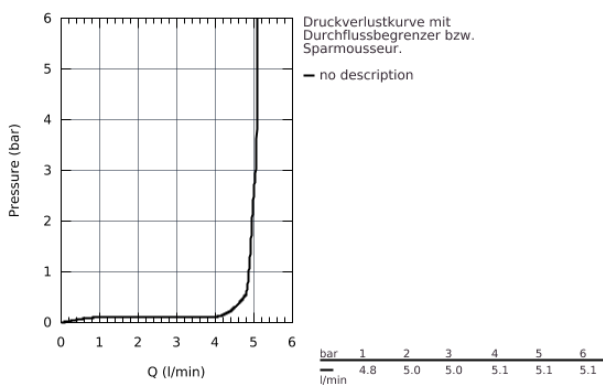

32 926 002 EUROSART NEU EINHAND-WASCHTISCHBATTERIE, DN 15 S-SIZE

PRODUKTBESCHREIBUNG

- Einlochmontage
- GROHE SilkMove ES 35 mm Keramikkartusche
- **Energie-Spar-Funktion Mittelstellung kalt**
- variabel einstellbare Mengenbegrenzung
- **mit Temperaturbegrenzer**
- GROHE StarLight Oberfläche
- **GROHE EcoJoy 5,7 l/min Mousseur**
- **GROHE QuickFix** Schnellbefestigungssystem
- **Zugstangen-Ablaufgarnitur 1 1/4"**
- flexible Anschlusschläuche

32 926 002 EUROSMART NEU EINHAND-WASCHTISCHBATTERIE, DN 15 S-SIZE