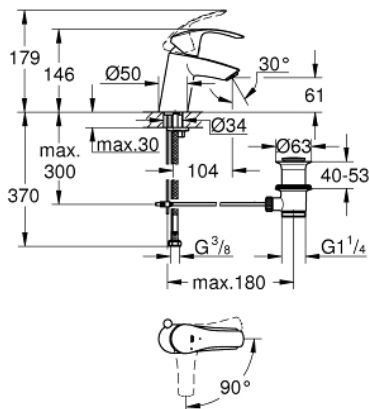

32 926 002 EUROSART NEU EINHAND-WASCHTISCHBATTERIE, DN 15 S-SIZE

PRODUKTBESCHREIBUNG

- Einlochmontage
- GROHE SilkMove ES 35 mm Keramikkartusche
- **Energie-Spar-Funktion Mittelstellung kalt**
- variabel einstellbare Mengenbegrenzung
- **mit Temperaturbegrenzer**
- GROHE StarLight Oberfläche
- **GROHE EcoJoy 5,7 l/min Mousseur**
- **GROHE QuickFix** Schnellbefestigungssystem
- **Zugstangen-Ablaufgarnitur 1 1/4"**
- flexible Anschlusschläuche

32 926 002 EUROSMART NEU EINHAND-WASCHTISCHBATTERIE, DN 15 S-SIZE