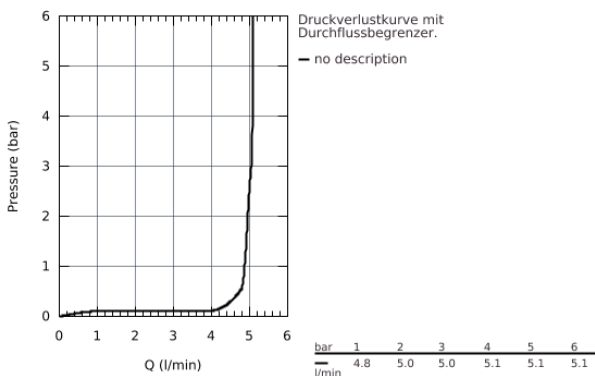

## 33 190 20E EURODISC COSMOPOLITAN EINHAND-WASCHTISCHBATTERIE, DN 15 S-SIZE

### PRODUKTBESCHREIBUNG

- Einlochmontage
- GROHE SilkMove 35 mm Keramikkartusche
- variabel einstellbare Mengenbegrenzung
- **mit Temperaturbegrenzer**
- GROHE StarLight Oberfläche
- **GROHE EcoJoy 5,7 l/min SpeedClean Mousseur**
- GROHE QuickFix Plus Schnellbefestigungssystem
- **Zugstangen-Ablaufgarnitur 1 1/4"**
- flexible Anschlusschläuche

### 33 190 20E EURODISC COSMOPOLITAN EINHAND-WASCHTISCHBATTERIE, DN 15 S-SIZE