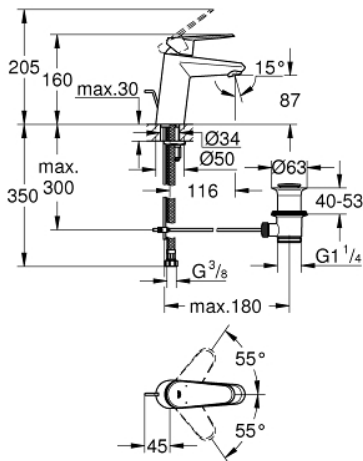

## 33 190 20E EURODISC COSMOPOLITAN EINHAND-WASCHTISCHBATTERIE, DN 15 S-SIZE

### PRODUKTBESCHREIBUNG

- Einlochmontage
- GROHE SilkMove 35 mm Keramikkartusche
- variabel einstellbare Mengenbegrenzung
- **mit Temperaturbegrenzer**
- GROHE StarLight Oberfläche
- **GROHE EcoJoy 5,7 l/min SpeedClean Mousseur**
- GROHE QuickFix Plus Schnellbefestigungssystem
- **Zugstangen-Ablaufgarnitur 1 1/4"**
- flexible Anschlusschläuche

### 33 190 20E EURODISC COSMOPOLITAN EINHAND-WASCHTISCHBATTERIE, DN 15 S-SIZE