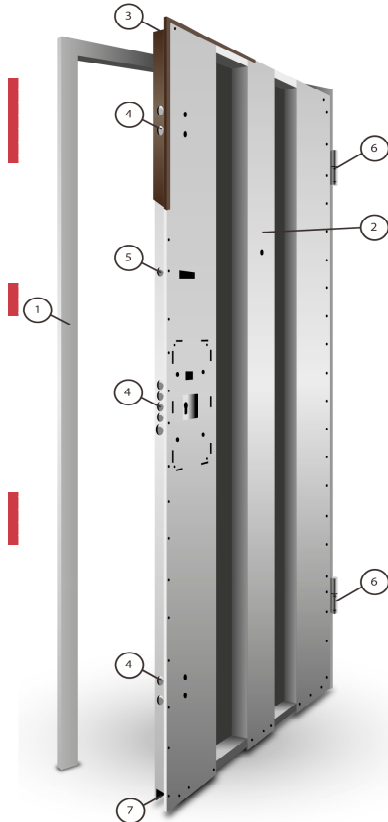

FICHA TÉCNICA GAMA ACORAZADA

CARACTERÍSTICAS HOJAS	MATERIAL	TIPO	VALORES
MARCO	ACERO	GALVANIZADO	18/10
HOJA	ACERO	ELECTROCINCADO	8/10
CARENADO	ACERO	PINTADO	MARRÓN / PLATA
PREMARCO	ACERO	CINCADO	REGULACIÓN Y 8 GARRAS ANCLAJE
CERRADURA	MULTIPUNTO DE ENGRANAJES SILENCIOSA		8 BULONES 40MM
CILINDRO	LLAVE - LLAVE INCOPIABLE		5 + 1 DE OBRA
ESCUDO	ANTITALADRO Y ANTIEXTRACCIÓN		
CERRADERO	ANTITARJETA	SISTEMA DE REGULACIÓN + 8 PUNTOS ANCLAJE	
LIMITADOR	SISTEMA DE APERTURA LIMITADA		
BISAGRAS	REGULACIÓN TRIDIMENSIONAL		2 + 6 PUNTOS ANTIPALANCA
HERRAJES	MIXTO PANELES DOBLE CARA / CROMO PANELES LACADOS		
JUNTAS	JUNTA	ACÚSTICA	DOBLE EN CARENADO Y MARCO
CORTAVIENTO	UMBRAL MOVIL AUTOMÁTICO INFERIOR		
ESTRUCTURAS	MONOBLOQUE COLOR MARRÓN (RAL 8017) Y COLOR PLATA (RAL 9007)		

OTROS DATOS	ACORAZADA	EXTERNO PREMARCO	INTERNO PREMARCO	PASO LIBRE	TABLERO INTERIOR	TABLERO EXTERIOR
ALTO ESTANDAR	2000	2060	2020	2000	2023	2000
ANCHO ESTANDAR	800	920	840	800	868	818
GRUESOS	CERCO DE 90mm				5mm	5mm
PESO UNIDAD	67 KG				7,5 KG	7 KG

- 1 MARCO
- 2 HOJA
- 3 CARENADO
- PREMARCO
- 4 CERRADURA
- CILINDRO
- ESCUDO
- CERRADERO
- 5 LIMITADOR
- 6 BISAGRAS
- HERRAJE
- JUNTAS
- 7 CORTAVIENTO
- VARIANTES
- FUNCIÓN
- SEGURIDAD
- ACUSTICA
- TÉRMICA

CILINDRO

CORTAVIENTO

LATÓN / BRONCE

CROMO