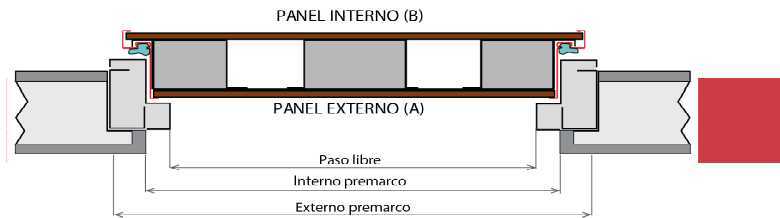

FICHA TÉCNICA GAMA ACORAZADA

CARACTERÍSTICAS HOJAS	MATERIAL	TIPO	VALORES
MARCO	ACERO	GALVANIZADO	18/10
HOJA	ACERO	ELECTROCINCADO	8/10
CARENADO	ACERO	PINTADO	MARRÓN / PLATA
PREMARCO	ACERO	CINCADO	REGULACIÓN Y 8 GARRAS ANCLAJE
CERRADURA	MULTIPUNTO DE ENGRANAJES SILENCIOSA		8 BULONES 40MM
CILINDRO	LLAVE - LLAVE INCOPIABLE		5 + 1 DE OBRA
ESCUDO	ANTITALADRO Y ANTIEXTRACCIÓN		
CERRADERO	ANTITARJETA	SISTEMA DE REGULACIÓN + 8 PUNTOS ANCLAJE	
LIMITADOR	SISTEMA DE APERTURA LIMITADA		
BISAGRAS	REGULACIÓN TRIDIMENSIONAL		2 + 6 PUNTOS ANTIPALANCA
HERRAJES	MIXTO PANELES DOBLE CARA / CROMO PANELES LACADOS		
JUNTAS	JUNTA	ACÚSTICA	DOBLE EN CARENADO Y MARCO
CORTAVIENTO	UMBRAL MOVIL AUTOMÁTICO INFERIOR		
ESTRUCTURAS	MONOBLOQUE COLOR MARRÓN (RAL 8017) Y COLOR PLATA (RAL 9007)		

OTROS DATOS	ACORAZADA	EXTERNO PREMARCO	INTERNO PREMARCO	PASO LIBRE	TABLERO INTERIOR	TABLERO EXTERIOR
ALTO ESTANDAR	2000	2060	2020	2000	2023	2000
ANCHO ESTANDAR	800	920	840	800	868	818
GRUESOS	CERCO DE 90mm				5mm	5mm
PESO UNIDAD	67 KG				7,5 KG	7 KG

- 1 MARCO
- 2 HOJA
- 3 CARENADO
- PREMARCO
- 4 CERRADURA
- CILINDRO
- ESCUDO
- CERRADERO
- 5 LIMITADOR
- 6 BISAGRAS
- HERRAJE
- JUNTAS
- 7 CORTAVIENTO
- VARIANTES
- FUNCIÓN
- SEGURIDAD
- ACUSTICA
- TÉRMICA

MEDIDAS Y ACABADOS

Para Otras Medidas y Acabados Consultar con el Dpto Comercial

FICHA TÉCNICA GAMA ACORAZADA

COMBINACIONES DISPONIBLES

PANEL EXTERIOR	PANEL INTERIOR	CARENADO	HERRAJE
SAPELY PROVENZAL	SAPELY LISO	MARRÓN	MIXTO
ROBLE LISO	LACADA MODELO 400	MARRÓN	MIXTO
SAPELY LISO	LACADA MODELO 100	MARRÓN	MIXTO
SAPELY LISO	LACADA MODELO 400	MARRÓN	MIXTO
LACADA MODELO 100	LACADA MODELO 100	PLATA	CROMO
LACADA MODELO 400	LACADA MODELO 400	PLATA	CROMO