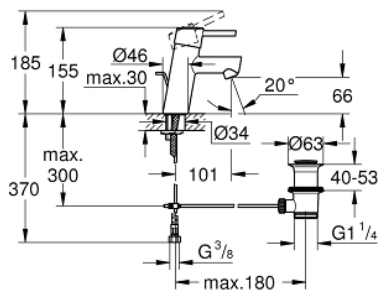

32 204 10E CONCETTO EINHAND-WASCHTISCHBATTERIE, DN 15 S-SIZE

PRODUKTBESCHREIBUNG

- Einlochmontage
- GROHE SilkMove 28 mm Keramikkartusche
- **mit Temperaturbegrenzer**
- GROHE StarLight Oberfläche
- **GROHE EcoJoy 5,7 l/min SpeedClean Mousseur**
- GROHE QuickFix Schnellbefestigungssystem
- **Zugstangen-Ablaufgarnitur 1 1/4"**
- flexible Anschlusschläuche

32 204 10E **CONCETTO EINHAND-WASCHTISCHBATTERIE, DN 15 S-SIZE**