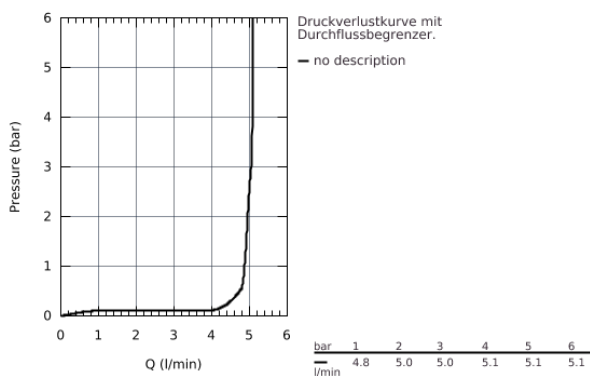

32 204 10E CONCETTO EINHAND-WASCHTISCHBATTERIE, DN 15 S-SIZE

PRODUKTBESCHREIBUNG

- Einlochmontage
- GROHE SilkMove 28 mm Keramikkartusche
- **mit Temperaturbegrenzer**
- GROHE StarLight Oberfläche
- **GROHE EcoJoy 5,7 l/min SpeedClean Mousseur**
- GROHE QuickFix Schnellbefestigungssystem
- **Zugstangen-Ablaufgarnitur 1 1/4"**
- flexible Anschlusschläuche

32 204 10E **CONCETTO EINHAND-WASCHTISCHBATTERIE, DN 15 S-SIZE**