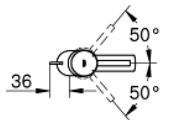

32 204 10E CONCETTO EINHAND-WASCHTISCHBATTERIE, DN 15 S-SIZE

PRODUKTBESCHREIBUNG

- Einlochmontage
- GROHE SilkMove 28 mm Keramikkartusche
- **mit Temperaturbegrenzer**
- GROHE StarLight Oberfläche
- **GROHE EcoJoy 5,7 l/min SpeedClean Mousseur**
- GROHE QuickFix Schnellbefestigungssystem
- **Zugstangen-Ablaufgarnitur 1 1/4"**
- flexible Anschlusschläuche

32 204 10E **CONCETTO EINHAND-WASCHTISCHBATTERIE, DN 15 S-SIZE**