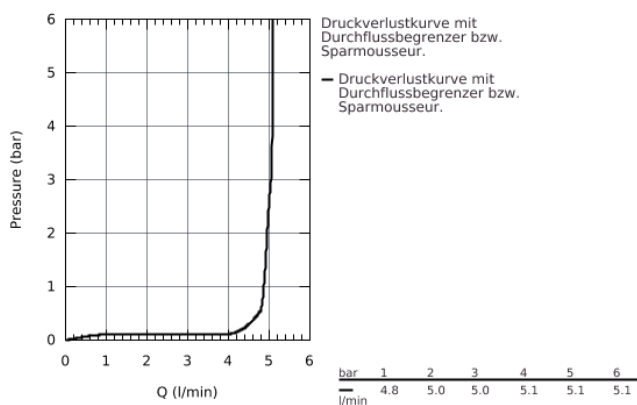

20 389 IG0 GRANDERA 3-LOCH-WASCHTISCHBATTERIE, DN 15

PRODUKTBESCHREIBUNG

- Keramik-Oberteile 1/2", 90°
- GROHE StarLight Oberfläche
- GROHE EcoJoy Wasserspar-Technologie
- **GROHE AquaGuide verstellbarer Mousseur 5,7 l/min**
- **Zugstangen-Ablaufgarnitur 1 1/4"**
- druckfeste, flexible Verbindungsschläuche zwischen Mittelkörper und Seitenventilen

20 389 IG0 GRANDERA 3-LOCH-WASCHTISCHBATTERIE, DN 15