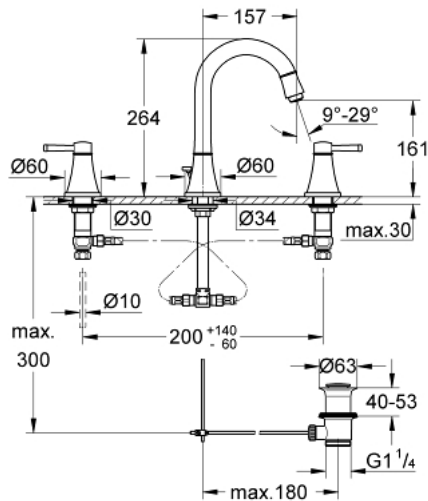

20 389 IG0 GRANDERA 3-LOCH-WASCHTISCHBATTERIE, DN 15

PRODUKTBESCHREIBUNG

- Keramik-Oberteile 1/2", 90°
- GROHE StarLight Oberfläche
- GROHE EcoJoy Wasserspar-Technologie
- **GROHE AquaGuide verstellbarer Mousseur 5,7 l/min**
- **Zugstangen-Ablaufgarnitur 1 1/4"**
- druckfeste, flexible Verbindungsschläuche zwischen Mittelkörper und Seitenventilen

20 389 IG0 GRANDERA 3-LOCH-WASCHTISCHBATTERIE, DN 15