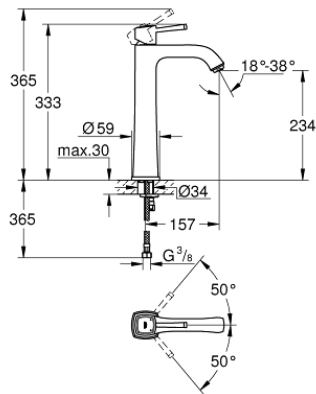

23 313 IG0 GRANDERA EINHAND-WASCHTISCHBATTERIE, DN 15 XL-SIZE

PRODUKTBESCHREIBUNG

- für freistehende Waschschüsseln
- GROHE SilkMove 28 mm Keramikkartusche
- **mit Temperaturbegrenzer**
- GROHE StarLight Oberfläche
- GROHE EcoJoy Wasserspar-Technologie
- **GROHE AquaGuide verstellbarer Mousseur 5,7 l/min**
- **GROHE QuickFix** Schnellbefestigungssystem
- **glatter Körper**
- flexible Anschlusschläuche

23 313 IG0 **GRANDERA EINHAND-WASCHTISCHBATTERIE, DN 15
XL-SIZE**