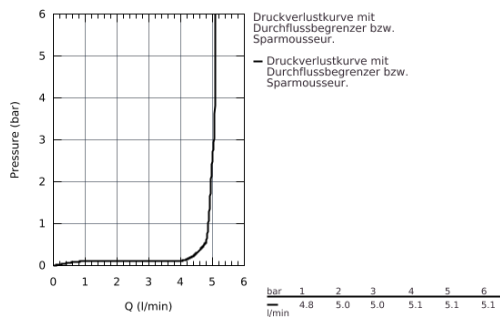

23 313 IG0 GRANDERA EINHAND-WASCHTISCHBATTERIE, DN 15 XL-SIZE

PRODUKTBESCHREIBUNG

- für freistehende Waschschüsseln
- GROHE SilkMove 28 mm Keramikkartusche
- **mit Temperaturbegrenzer**
- GROHE StarLight Oberfläche
- GROHE EcoJoy Wasserspar-Technologie
- **GROHE AquaGuide verstellbarer Mousseur 5,7 l/min**
- **GROHE QuickFix** Schnellbefestigungssystem
- **glatter Körper**
- flexible Anschlusschläuche

23 313 IG0 **GRANDERA EINHAND-WASCHTISCHBATTERIE, DN 15
XL-SIZE**