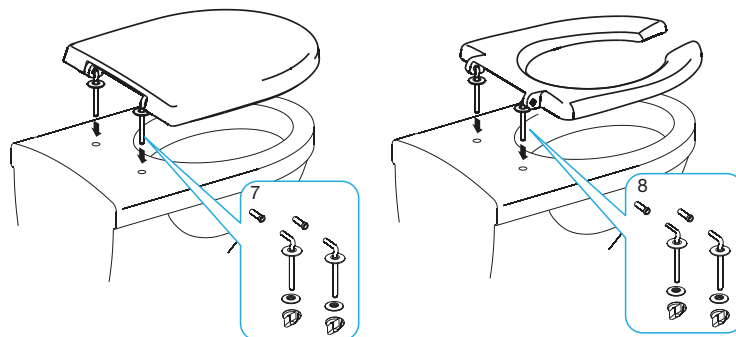

CR: CAÍDA RETARDADA / Soft-closing
CL: CAÍDA LIBRE/ Standard closing

BIDÉ

Bidet

A8062AC..4	CR	COMPACT
A8062AB..4	CL	COMPACT
A8062A2..4	CR	
A8062A0..4	CL	

2015/07/14

a

AY0008100R

INODORO ACCESS

Access toilet

A801230004	Asiento y tapa
A80123D004	Aro

7	A10009600R	CL
8	A10009700R	CL

CR: CAÍDA RETARDADA / *Soft-closing*
 CL: CAÍDA LIBRE / *Standard closing*

2015/07/14

a

AY0008100R