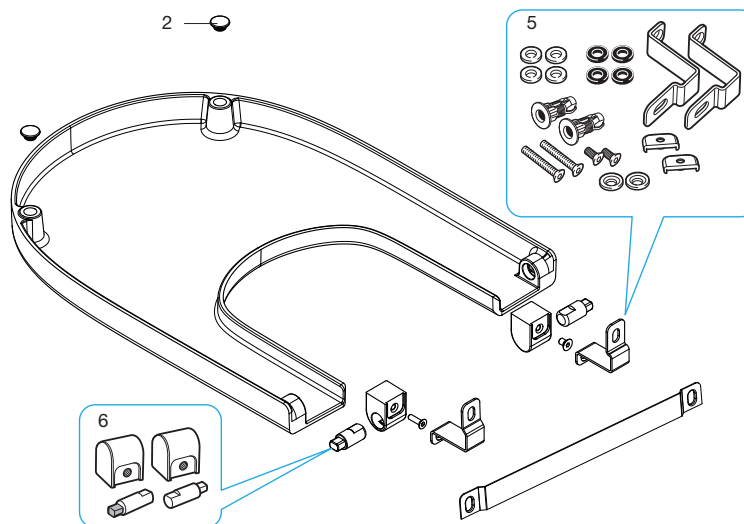

INODORO

Toilet

A8012AC..4	CR	COMPACT
A8012AB..4	CL	COMPACT
A8012A2..4	CR	
A8012A0..4	CL	

1	x 4	AI0009100R
2	x 2	AI0000200R
3		AI0000400R
4		AI0012400R CR
		AI0012500R CL
5		AI0004200R
6		AI0004100R CR
		AI0004500R CL

CR: CAÍDA RETARDADA / Soft-closing
CL: CAÍDA LIBRE/ Standard closing

BIDÉ

Bidet

A8062AC..4	CR	COMPACT
A8062AB..4	CL	COMPACT
A8062A2..4	CR	
A8062A0..4	CL	

2015/07/14

a

AY0008100R

INODORO ACCESS

Access toilet

A801230004	Asiento y tapa
A80123D004	Aro

7	A10009600R	CL
8	A10009700R	CL

CR: CAÍDA RETARDADA / *Soft-closing*
 CL: CAÍDA LIBRE / *Standard closing*

2015/07/14

a

AY0008100R