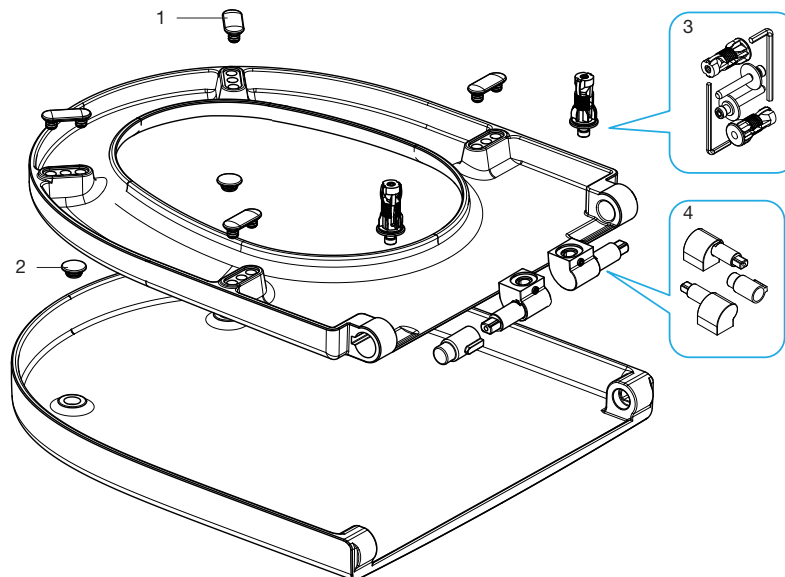

INODORO

Toilet

A8012AC..4	CR	COMPACT
A8012AB..4	CL	COMPACT
A8012A2..4	CR	
A8012A0..4	CL	

1	x 4	AI0009100R
2	x 2	AI0000200R
3		AI0000400R
4		AI0012400R CR
		AI0012500R CL
5		AI0004200R
6		AI0004100R CR
		AI0004500R CL

CR: CAÍDA RETARDADA / Soft-closing
CL: CAÍDA LIBRE/ Standard closing

BIDÉ

Bidet

A8062AC..4	CR	COMPACT
A8062AB..4	CL	COMPACT
A8062A2..4	CR	
A8062A0..4	CL	

2015/07/14

a

AY0008100R

INODORO ACCESS

Access toilet

A801230004	Asiento y tapa
A80123D004	Aro

7	A10009600R	CL
8	A10009700R	CL

CR: CAÍDA RETARDADA / *Soft-closing*
 CL: CAÍDA LIBRE / *Standard closing*

2015/07/14

a

AY0008100R