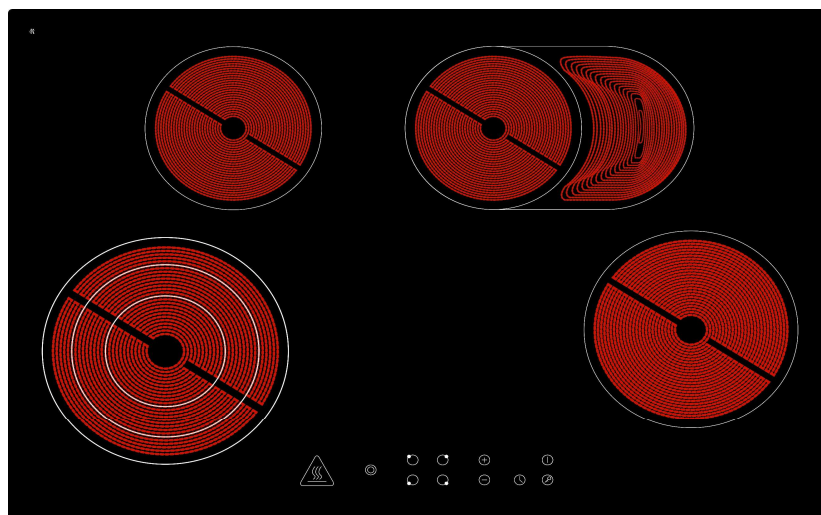

respekta rahmenloses Glaskeramikkochfeld autark, 77 cm

Typ / Modell: KM 7700

Ausstattungsmerkmale / technische Daten

| | | |
|--|---------------|------------------------|
| Doppelkreiszone: | | 1 |
| Bräterzone: | | 1 |
| Leistung (W) / Durchmesser der Kochzonen (mm): | vorne links | 2300W - 230mm |
| | hinten links | 1200W - 165mm |
| | hinten rechts | 1100/2000W - 165-270mm |
| | vorne rechts | 1800W - 200mm |
| Bedienfeld: | | Touch-Control |
| Maximale Leistung: | | 7300 W |
| Eingangsspannung: | | 220-240V oder 400 V |
| Timer: | | 99 Minuten |
| Restwärmeanzeige: | | ja |
| Leistungsstärken je Kochfeld: | | 9 |
| Kindersicherung: | | ja |
| Anschlusskabel ohne Stecker: | | 150 cm |