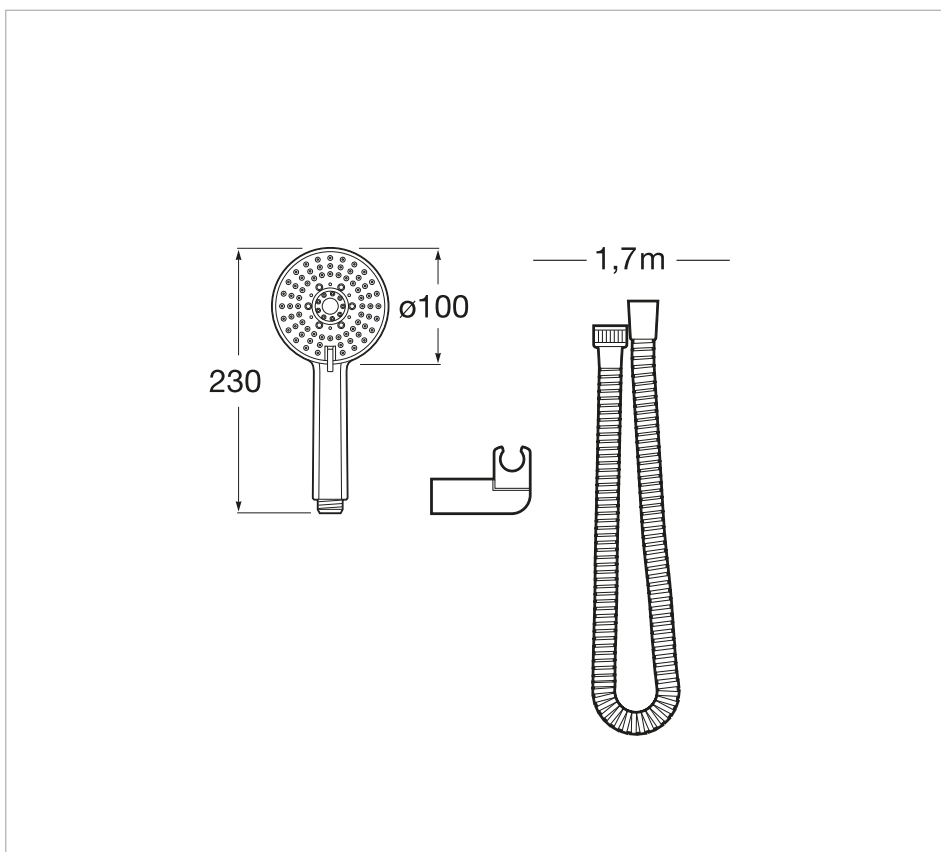

Set de ducha. Incluye ducha de mano de 100 mm de 3 funciones, soporte de ducha articulado y flexible de PVC satinado de 1,70 m

Acabado: Cromado
 Diámetro (mm): 100
 Flexible incluido
 Forma: Circular
 Número de funciones: 3
 Soporte incluido

Inspirada en los elementos básicos de la naturaleza, proporciona una estética de líneas sencillas, puras y contemporáneas. Disponible en una amplia gama de soluciones.

Dibujos técnicos

Ducha de mano con 3 funciones

Acabado: Cromado
 Diámetro (mm): 100
 Forma: Circular
 Número de funciones: 3

Inspirada en los elementos básicos de la naturaleza, proporciona una estética de líneas sencillas, puras y contemporáneas. Disponible en una amplia gama de soluciones.