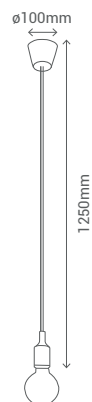

PENDEL

COLGANTE

CÓDIGO	POTENCIA	CASQUILLO
200009	60W	1xE27

COLOR / COLOUR: Blanco / White
MATERIAL / MATERIAL: PC y silicona / PC and silicone

COULEUR / COR: Blanc / Branco
MATÉRIEL / MATERIAL: PC et silicone / PC e silicone