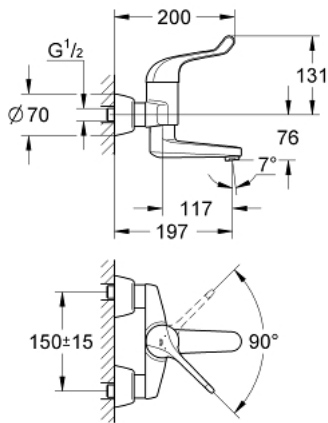

## 32 792 000 EINHAND-SICHERHEITSMISCHBATTERIE 1/2" FÜR WASCHTISCH

### PRODUKTBESCHREIBUNG

- Wandmontage
- GROHE StarLight Oberfläche
- GROHE EcoJoy Wasserspar-Technologie
- **Keramikkartusche**
- variabel einstellbare Mengenbegrenzung
- **mit Temperaturbegrenzer**
- schwenkbarer und feststellbarer Gussauslauf  
**mit Laminarstrahlregler 9 l/min.**
- **Ausladung 197 mm**
- Bedienungshebel aus Metall
- Hebellänge 120 mm
- S-Anschlüsse

### ERSATZTEILE

- 1: Hebel 120 mm (Bestell-Nr. 46686000)
- 2: Temperaturbegrenzer (Bestell-Nr. 46277000)
- 3: Kartusche SMB (Bestell-Nr. 46278000)
- 4: Anschlussverschraubung 1/2" (Bestell-Nr. 45044000)
- 5: S-Anschluss (Bestell-Nr. 12058000)
- 5.1: Dichtung (Bestell-Nr. 0138600M)
- 5.2: Rosette (Bestell-Nr. 45545000)
- 6: Gussauslauf (Bestell-Nr. 13269000)
- 6.1: Anschlagschraube (Bestell-Nr. 4669000M)
- 6.2: O-Ring Ø13,5 x Ø2,75 (Bestell-Nr. 0128500M)
- 6.3: Schraubenset (Bestell-Nr. 46670000)
- 6.4: Laminarstrahlregler (Bestell-Nr. 13960000)
- 7: Verlängerungsset, 30 mm (Bestell-Nr. 46238000)\*
- 8: Spezialschlüssel (Bestell-Nr. 19377000)\*