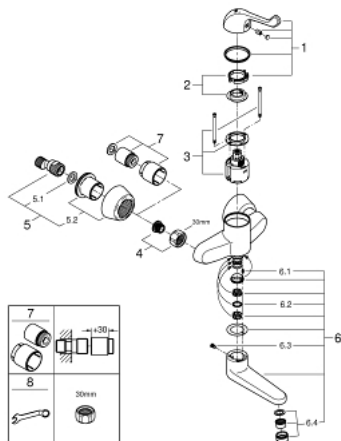

### PRODUKTBESCHREIBUNG

- Wandmontage
- GROHE StarLight Oberfläche
- GROHE EcoJoy Wasserspar-Technologie
- **Keramikkartusche**
- variabel einstellbare Mengenbegrenzung
- **mit Temperaturbegrenzer**
- schwenkbarer und feststellbarer Gussauslauf  
**mit Laminarstrahlregler 9 l/min.**
- **Ausladung 197 mm**
- Bedienungshebel aus Metall
- Hebellänge 120 mm
- S-Anschlüsse

## 32 792 000 EINHAND-SICHERHEITSMISCHBATTERIE 1/2" FÜR WASCHTISCH

### ERSATZTEILE

- 1: Hebel 120 mm (Bestell-Nr. 46686000)
- 2: Temperaturbegrenzer (Bestell-Nr. 46277000)
- 3: Kartusche SMB (Bestell-Nr. 46278000)
- 4: Anschlussverschraubung 1/2" (Bestell-Nr. 45044000)
- 5: S-Anschluss (Bestell-Nr. 12058000)
- 5.1: Dichtung (Bestell-Nr. 0138600M)
- 5.2: Rosette (Bestell-Nr. 45545000)
- 6: Gussauslauf (Bestell-Nr. 13269000)
- 6.1: Anschlagschraube (Bestell-Nr. 4669000M)
- 6.2: O-Ring Ø13,5 x Ø2,75 (Bestell-Nr. 0128500M)
- 6.3: Schraubenset (Bestell-Nr. 46670000)
- 6.4: Laminarstrahlregler (Bestell-Nr. 13960000)
- 7: Verlängerungsset, 30 mm (Bestell-Nr. 46238000)\*
- 8: Spezialschlüssel (Bestell-Nr. 19377000)\*