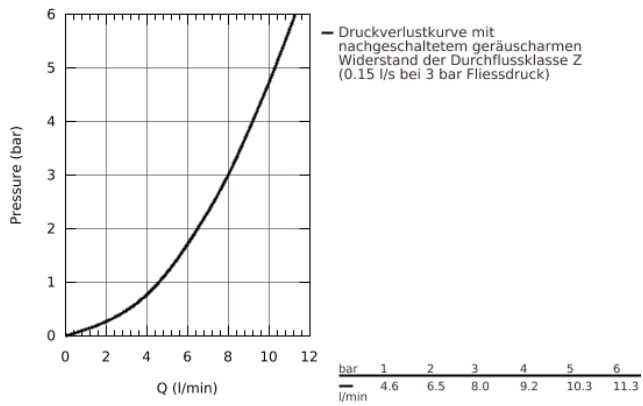

32 792 000 EINHAND-SICHERHEITSMISCHBATTERIE 1/2" FÜR WASCHTISCH