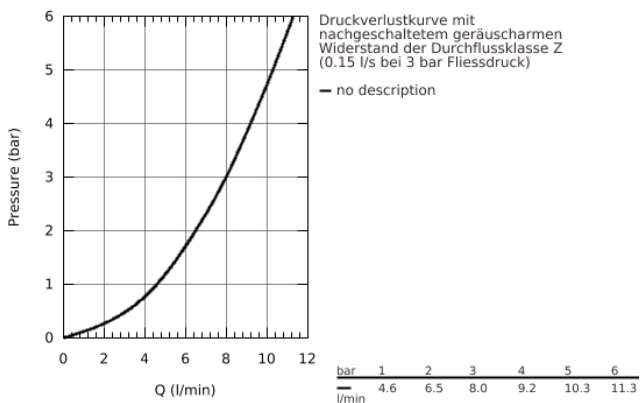

### PRODUKTBESCHREIBUNG

- Wandmontage
- GROHE StarLight Oberfläche
- GROHE EcoJoy Wasserspar-Technologie
- **Keramikkartusche**
- variabel einstellbare Mengenbegrenzung
- **mit Temperaturbegrenzer**
- schwenkbarer und feststellbarer Gussauslauf  
**mit Laminarstrahlregler 9 l/min.**
- **Ausladung 197 mm**
- Bedienungshebel aus Metall
- Hebellänge 120 mm
- S-Anschlüsse