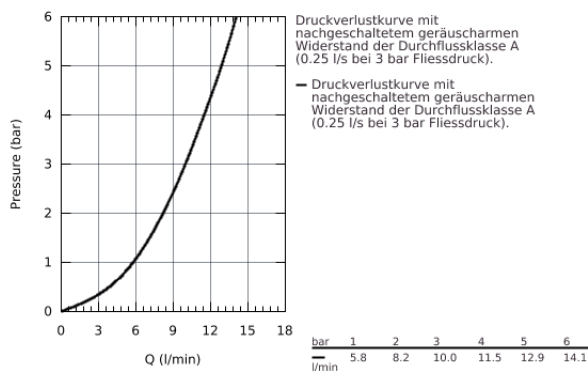

23 315 IG0 GRANDERA EINHAND-BIDETBATTERIE, DN 15

PRODUKTBESCHREIBUNG

- Einlochmontage
- GROHE SilkMove 28 mm Keramikkartusche
- **mit Temperaturbegrenzer**
- GROHE StarLight Oberfläche
- **GROHE QuickFix** Schnellbefestigungssystem
- Kugelgelenk-Mousseur
- **Zugstangen-Ablaufgarnitur 1 1/4"**
- flexible Anschlusschläuche

23 315 IG0 GRANDERA EINHAND-BIDETBATTERIE, DN 15