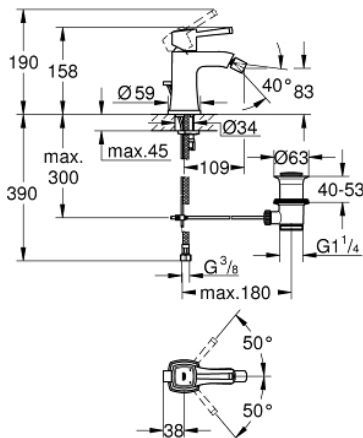

23 315 IG0 GRANDERA EINHAND-BIDETBATTERIE, DN 15

PRODUKTBESCHREIBUNG

- Einlochmontage
- GROHE SilkMove 28 mm Keramikkartusche
- **mit Temperaturbegrenzer**
- GROHE StarLight Oberfläche
- **GROHE QuickFix** Schnellbefestigungssystem
- Kugelgelenk-Mousseur
- **Zugstangen-Ablaufgarnitur 1 1/4"**
- flexible Anschlusschläuche

23 315 IG0 GRANDERA EINHAND-BIDETBATTERIE, DN 15