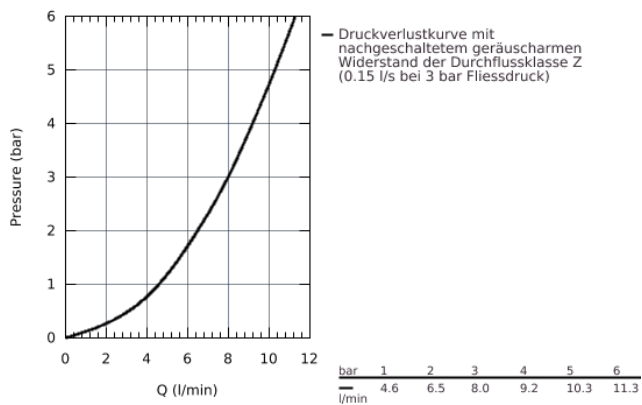

32 789 000 EINHAND-SICHERHEITSMISCHBATTERIE 1/2" FÜR WASCHTISCH

PRODUKTBESCHREIBUNG

- Einlochmontage
- **glatter Körper**
- GROHE StarLight Oberfläche
- GROHE EcoJoy Wasserspar-Technologie
- **Keramikkartusche**
- variabel einstellbare Mengenbegrenzung
- **mit Temperaturbegrenzer**
- **Laminarstrahlregler 9 l/min**
- Bedienungshebel aus Metall
- Hebellänge 120 mm
- Schnell-Montage-System
- flexible Anschlusschläuche

32 789 000 EINHAND-SICHERHEITSMISCHBATTERIE 1/2" FÜR WASCHTISCH

32 789 000 EINHAND-SICHERHEITSMISCHBATTERIE 1/2" FÜR WASCHTISCH

ERSATZTEILE

- 1: Hebel 120 mm (Bestell-Nr. 46686000)
- 2: Temperaturbegrenzer (Bestell-Nr. 46277000)
- 3: Kartusche SMB (Bestell-Nr. 46278000)
- 4: Laminarstrahlregler (Bestell-Nr. 13960000)
- 5: Gegenverschraubung (Bestell-Nr. 46249000)