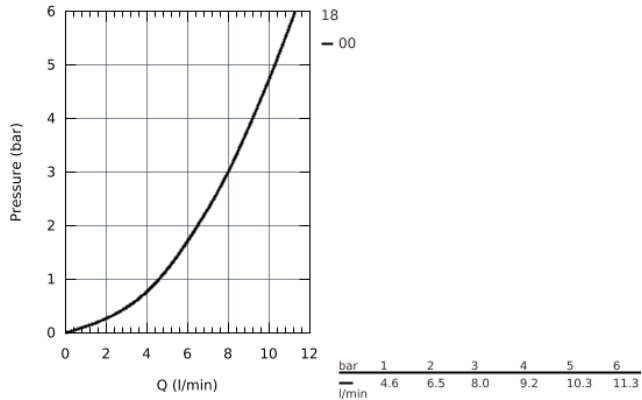

32 789 000 EINHAND-SICHERHEITSMISCHBATTERIE 1/2" FÜR WASCHTISCH

PRODUKTBESCHREIBUNG

- Einlochmontage
- **glatter Körper**
- GROHE StarLight Oberfläche
- GROHE EcoJoy Wasserspar-Technologie
- **Keramikkartusche**
- variabel einstellbare Mengenbegrenzung
- **mit Temperaturbegrenzer**
- **Laminarstrahlregler 9 l/min**
- Bedienungshebel aus Metall
- Hebellänge 120 mm
- Schnell-Montage-System
- flexible Anschlusschläuche

32 789 000 EINHAND-SICHERHEITSMISCHBATTERIE 1/2" FÜR WASCHTISCH

32 789 000 EINHAND-SICHERHEITSMISCHBATTERIE 1/2" FÜR WASCHTISCH

ERSATZTEILE

- 1: Hebel 120 mm (Bestell-Nr. 46686000)
- 2: Temperaturbegrenzer (Bestell-Nr. 46277000)
- 3: Kartusche SMB (Bestell-Nr. 46278000)
- 4: Laminarstrahlregler (Bestell-Nr. 13960000)
- 5: Gegenverschraubung (Bestell-Nr. 46249000)