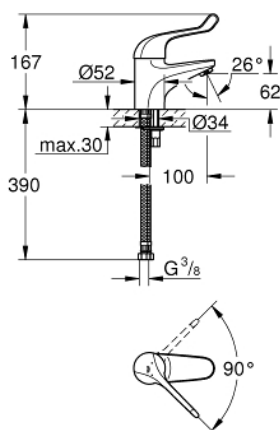

32 789 000 EINHAND-SICHERHEITSMISCHBATTERIE 1/2" FÜR WASCHTISCH

PRODUKTBESCHREIBUNG

- Einlochmontage
- **glatter Körper**
- GROHE StarLight Oberfläche
- GROHE EcoJoy Wasserspar-Technologie
- **Keramikkartusche**
- variabel einstellbare Mengenbegrenzung
- **mit Temperaturbegrenzer**
- **Laminarstrahlregler 9 l/min**
- Bedienungshebel aus Metall
- Hebellänge 120 mm
- Schnell-Montage-System
- flexible Anschlusschläuche

32 789 000 EINHAND-SICHERHEITSMISCHBATTERIE 1/2" FÜR WASCHTISCH

32 789 000 EINHAND-SICHERHEITSMISCHBATTERIE 1/2" FÜR WASCHTISCH

ERSATZTEILE

- 1: Hebel 120 mm (Bestell-Nr. 46686000)
- 2: Temperaturbegrenzer (Bestell-Nr. 46277000)
- 3: Kartusche SMB (Bestell-Nr. 46278000)
- 4: Laminarstrahlregler (Bestell-Nr. 13960000)
- 5: Gegenverschraubung (Bestell-Nr. 46249000)