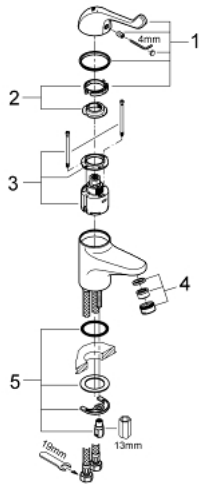

32 789 000 EINHAND-SICHERHEITSMISCHBATTERIE 1/2" FÜR WASCHTISCH

PRODUKTBESCHREIBUNG

- Einlochmontage
- **glatter Körper**
- GROHE StarLight Oberfläche
- GROHE EcoJoy Wasserspar-Technologie
- **Keramikkartusche**
- variabel einstellbare Mengenbegrenzung
- **mit Temperaturbegrenzer**
- **Laminarstrahlregler 9 l/min**
- Bedienungshebel aus Metall
- Hebellänge 120 mm
- Schnell-Montage-System
- flexible Anschlusschläuche

32 789 000 EINHAND-SICHERHEITSMISCHBATTERIE 1/2" FÜR WASCHTISCH

32 789 000 EINHAND-SICHERHEITSMISCHBATTERIE 1/2" FÜR WASCHTISCH

ERSATZTEILE

- 1: Hebel 120 mm (Bestell-Nr. 46686000)
- 2: Temperaturbegrenzer (Bestell-Nr. 46277000)
- 3: Kartusche SMB (Bestell-Nr. 46278000)
- 4: Laminarstrahlregler (Bestell-Nr. 13960000)
- 5: Gegenverschraubung (Bestell-Nr. 46249000)