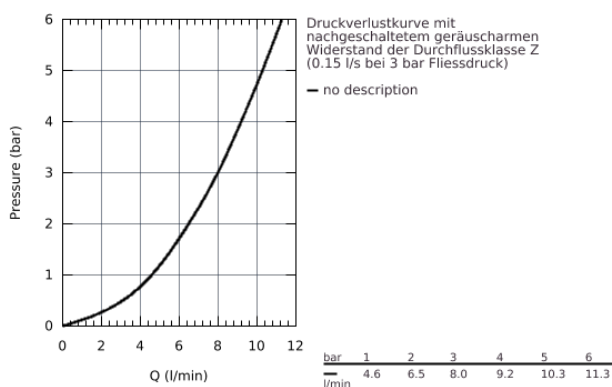

32 789 000 EINHAND-SICHERHEITSMISCHBATTERIE 1/2" FÜR WASCHTISCH

PRODUKTBESCHREIBUNG

- Einlochmontage
- **glatter Körper**
- GROHE StarLight Oberfläche
- GROHE EcoJoy Wasserspar-Technologie
- **Keramikkartusche**
- variabel einstellbare Mengenbegrenzung
- **mit Temperaturbegrenzer**
- **Laminarstrahlregler 9 l/min**
- Bedienungshebel aus Metall
- Hebellänge 120 mm
- Schnell-Montage-System
- flexible Anschlusschläuche

32 789 000 EINHAND-SICHERHEITSMISCHBATTERIE 1/2" FÜR WASCHTISCH

32 789 000 EINHAND-SICHERHEITSMISCHBATTERIE 1/2" FÜR WASCHTISCH

ERSATZTEILE

- 1: Hebel 120 mm (Bestell-Nr. 46686000)
- 2: Temperaturbegrenzer (Bestell-Nr. 46277000)
- 3: Kartusche SMB (Bestell-Nr. 46278000)
- 4: Laminarstrahlregler (Bestell-Nr. 13960000)
- 5: Gegenverschraubung (Bestell-Nr. 46249000)