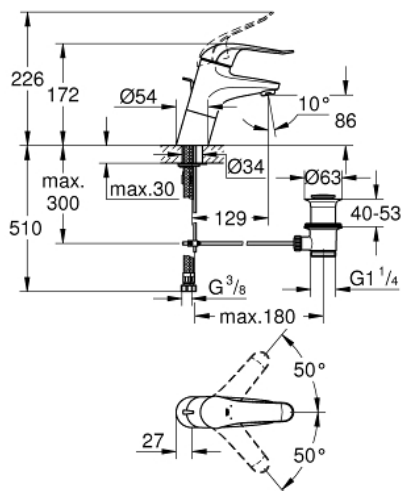

32 766 000 EINHAND-WASCHTISCHBATTERIE, DN 15

PRODUKTBESCHREIBUNG

- Einlochmontage
- **Zugstangen-Ablaufgarnitur 1 1/4"**
- GROHE StarLight Oberfläche
- GROHE SilkMove 46 mm Keramikkartusche
- variabel einstellbare Mengenbegrenzung
- **mit Temperaturbegrenzer**
- einstellbare Mindestmenge 2,5 l/min
- **Laminarstrahlregler 9 l/min**
- Bedienungshebel aus Metall
- Hebellänge 120 mm
- Schnell-Montage-System
- flexible Anschlusschläuche

32 766 000 EINHAND-WASCHTISCHBATTERIE, DN 15