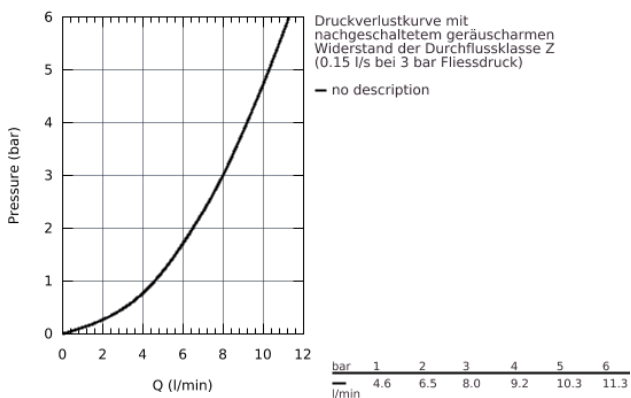

32 766 000 EINHAND-WASCHTISCHBATTERIE, DN 15

PRODUKTBESCHREIBUNG

- Einlochmontage
- **Zugstangen-Ablaufgarnitur 1 1/4"**
- GROHE StarLight Oberfläche
- GROHE SilkMove 46 mm Keramikkartusche
- variabel einstellbare Mengenbegrenzung
- **mit Temperaturbegrenzer**
- einstellbare Mindestmenge 2,5 l/min
- **Laminarstrahlregler 9 l/min**
- Bedienungshebel aus Metall
- Hebellänge 120 mm
- Schnell-Montage-System
- flexible Anschlusschläuche

32 766 000 EINHAND-WASCHTISCHBATTERIE, DN 15