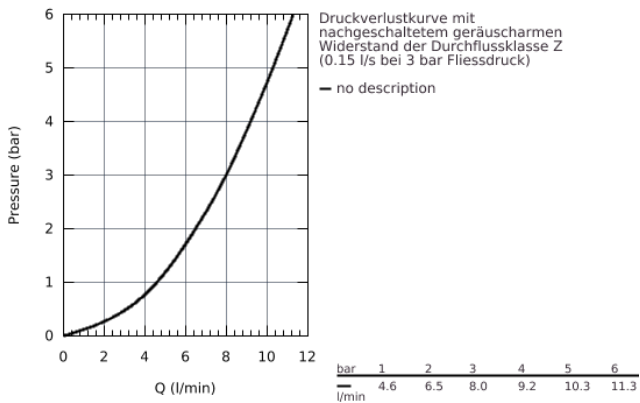

## 32 770 000 EINHAND-WASCHTISCHBATTERIE, DN 15

### PRODUKTBESCHREIBUNG

- Wandmontage
- GROHE StarLight Oberfläche
- GROHE SilkMove 46 mm Keramikkartusche
- GROHE EcoJoy Wasserspar-Technologie
- variabel einstellbare Mengenbegrenzung
- **mit Temperaturbegrenzer**
- **Laminarstrahlregler 9 l/min**
- schwenkbarer und feststellbarer Gussauslauf
- **Ausladung 157 mm**
- Bedienungshebel aus Metall
- Hebellänge 120 mm
- S-Anschlüsse