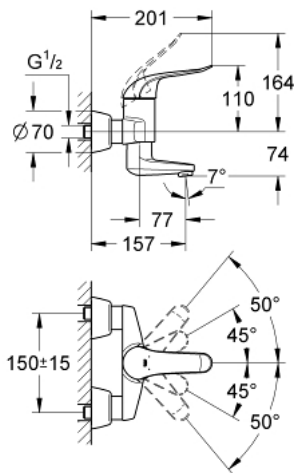

## 32 770 000 EINHAND-WASCHTISCHBATTERIE, DN 15

### PRODUKTBESCHREIBUNG

- Wandmontage
- GROHE StarLight Oberfläche
- GROHE SilkMove 46 mm Keramikkartusche
- GROHE EcoJoy Wasserspar-Technologie
- variabel einstellbare Mengenbegrenzung
- **mit Temperaturbegrenzer**
- **Laminarstrahlregler 9 l/min**
- schwenkbarer und feststellbarer Gussauslauf
- **Ausladung 157 mm**
- Bedienungshebel aus Metall
- Hebellänge 120 mm
- S-Anschlüsse