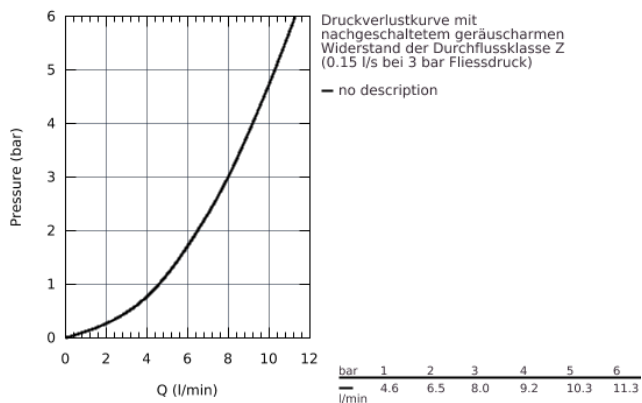

32 778 000 EINHAND-WASCHTISCHBATTERIE, DN 15

PRODUKTBESCHREIBUNG

- Wandmontage
- GROHE StarLight Oberfläche
- GROHE SilkMove 46 mm Keramikkartusche
- GROHE EcoJoy Wasserspar-Technologie
- variabel einstellbare Mengenbegrenzung
- **mit Temperaturbegrenzer**
- **Laminarstrahlregler 9 l/min**
- Gussauslauf
- **Ausladung 205 mm**
- Bedienungshebel aus Metall
- Hebellänge 170 mm
- S-Anschlüsse

32 778 000 EINHAND-WASCHTISCHBATTERIE, DN 15