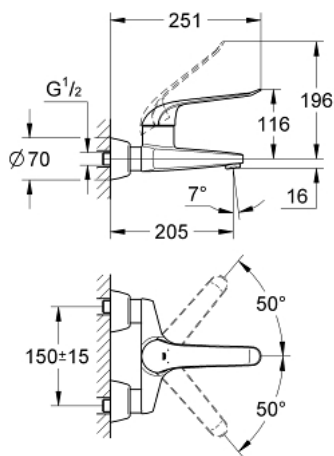

32 778 000 EINHAND-WASCHTISCHBATTERIE, DN 15

PRODUKTBESCHREIBUNG

- Wandmontage
- GROHE StarLight Oberfläche
- GROHE SilkMove 46 mm Keramikkartusche
- GROHE EcoJoy Wasserspar-Technologie
- variabel einstellbare Mengenbegrenzung
- **mit Temperaturbegrenzer**
- **Laminarstrahlregler 9 l/min**
- Gussauslauf
- **Ausladung 205 mm**
- Bedienungshebel aus Metall
- Hebellänge 170 mm
- S-Anschlüsse

32 778 000 EINHAND-WASCHTISCHBATTERIE, DN 15