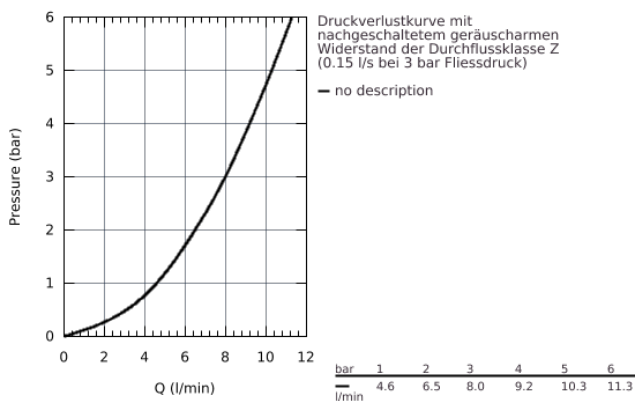

32 763 000 EINHAND-WASCHTISCHBATTERIE, DN 15

PRODUKTBESCHREIBUNG

- Einlochmontage
- **Zugstangen-Ablaufgarnitur 1 1/4"**
- GROHE StarLight Oberfläche
- GROHE SilkMove 35 mm Keramikkartusche
- GROHE EcoJoy Wasserspar-Technologie
- variabel einstellbare Mengenbegrenzung
- **mit Temperaturbegrenzer**
- einstellbare Mindestmenge 2,5 l/min
- **Laminarstrahlregler 9 l/min**
- Bedienungshebel aus Metall
- Hebellänge 120 mm
- Schnell-Montage-System
- flexible Anschlusschläuche

32 763 000 EINHAND-WASCHTISCHBATTERIE, DN 15