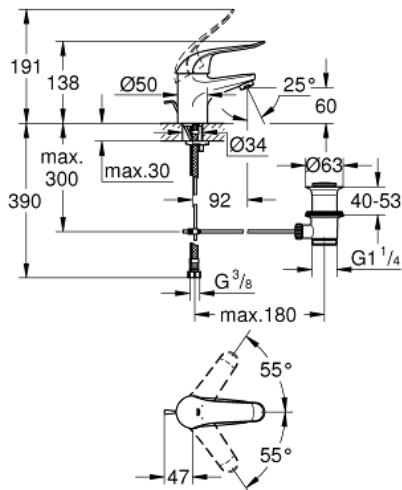

32 763 000 EINHAND-WASCHTISCHBATTERIE, DN 15

PRODUKTBESCHREIBUNG

- Einlochmontage
- **Zugstangen-Ablaufgarnitur 1 1/4"**
- GROHE StarLight Oberfläche
- GROHE SilkMove 35 mm Keramikkartusche
- GROHE EcoJoy Wasserspar-Technologie
- variabel einstellbare Mengenbegrenzung
- **mit Temperaturbegrenzer**
- einstellbare Mindestmenge 2,5 l/min
- **Laminarstrahlregler 9 l/min**
- Bedienungshebel aus Metall
- Hebellänge 120 mm
- Schnell-Montage-System
- flexible Anschlusschläuche

32 763 000 EINHAND-WASCHTISCHBATTERIE, DN 15