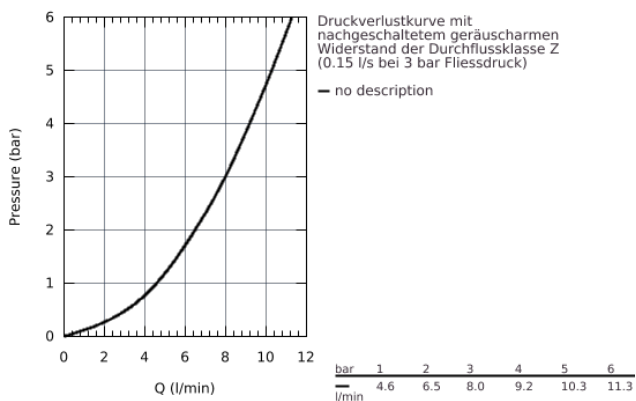

32 765 000 EINHAND-WASCHTISCHBATTERIE, DN 15

PRODUKTBESCHREIBUNG

- Einlochmontage
- **glatter Körper**
- GROHE StarLight Oberfläche
- GROHE SilkMove 46 mm Keramikkartusche
- GROHE EcoJoy Wasserspar-Technologie
- variabel einstellbare Mengenbegrenzung
- **mit Temperaturbegrenzer**
- **Laminarstrahlregler 9 l/min**
- Bedienungshebel aus Metall
- Hebellänge 120 mm
- Schnell-Montage-System
- flexible Anschlusschläuche

32 765 000 EINHAND-WASCHTISCHBATTERIE, DN 15