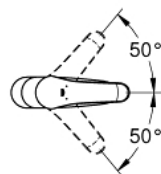

32 765 000 EINHAND-WASCHTISCHBATTERIE, DN 15

PRODUKTBESCHREIBUNG

- Einlochmontage
- **glatter Körper**
- GROHE StarLight Oberfläche
- GROHE SilkMove 46 mm Keramikkartusche
- GROHE EcoJoy Wasserspar-Technologie
- variabel einstellbare Mengenbegrenzung
- **mit Temperaturbegrenzer**
- **Laminarstrahlregler 9 l/min**
- Bedienungshebel aus Metall
- Hebellänge 120 mm
- Schnell-Montage-System
- flexible Anschlusschläuche

32 765 000 EINHAND-WASCHTISCHBATTERIE, DN 15