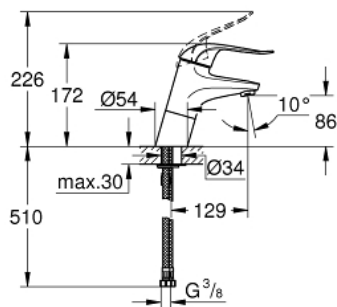

32 765 000 EINHAND-WASCHTISCHBATTERIE, DN 15

PRODUKTBESCHREIBUNG

- Einlochmontage
- **glatter Körper**
- GROHE StarLight Oberfläche
- GROHE SilkMove 46 mm Keramikkartusche
- GROHE EcoJoy Wasserspar-Technologie
- variabel einstellbare Mengenbegrenzung
- **mit Temperaturbegrenzer**
- **Laminarstrahlregler 9 l/min**
- Bedienungshebel aus Metall
- Hebellänge 120 mm
- Schnell-Montage-System
- flexible Anschlusschläuche

32 765 000 EINHAND-WASCHTISCHBATTERIE, DN 15