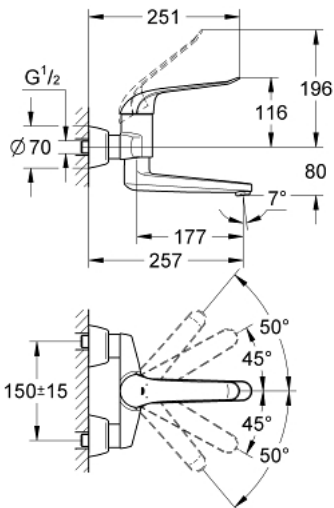

## 32 773 000 EINHAND-WASCHTISCHBATTERIE, DN 15

### PRODUKTBESCHREIBUNG

- Wandmontage
- GROHE StarLight Oberfläche
- GROHE SilkMove 46 mm Keramikkartusche
- GROHE EcoJoy Wasserspar-Technologie
- variabel einstellbare Mengenbegrenzung
- **mit Temperaturbegrenzer**
- schwenkbarer und feststellbarer Gussauslauf
- **Laminarstrahlregler 9 l/min**
- **Ausladung 257 mm**
- Bedienungshebel aus Metall
- Hebellänge 170 mm
- S-Anschlüsse