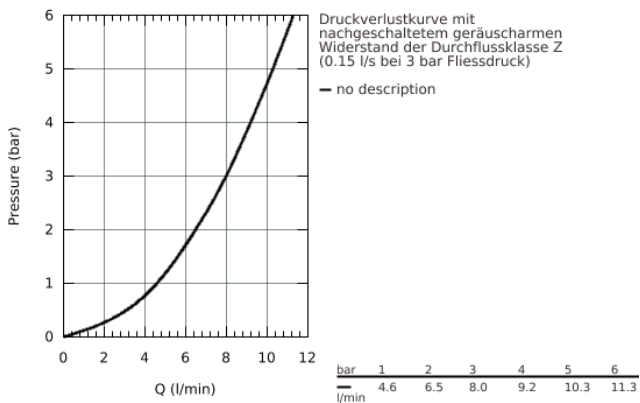

## 32 773 000 EINHAND-WASCHTISCHBATTERIE, DN 15

### PRODUKTBESCHREIBUNG

- Wandmontage
- GROHE StarLight Oberfläche
- GROHE SilkMove 46 mm Keramikkartusche
- GROHE EcoJoy Wasserspar-Technologie
- variabel einstellbare Mengenbegrenzung
- **mit Temperaturbegrenzer**
- schwenkbarer und feststellbarer Gussauslauf
- **Laminarstrahlregler 9 l/min**
- **Ausladung 257 mm**
- Bedienungshebel aus Metall
- Hebellänge 170 mm
- S-Anschlüsse