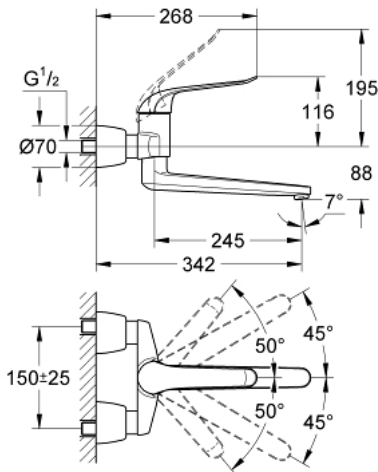

32 775 000 EINHAND-WASCHTISCHBATTERIE, DN 15

PRODUKTBESCHREIBUNG

- Wandmontage
- GROHE StarLight Oberfläche
- GROHE SilkMove 46 mm Keramikkartusche
- GROHE EcoJoy Wasserspar-Technologie
- variabel einstellbare Mengenbegrenzung
- **mit Temperaturbegrenzer**
- Laminarstrahlregler
- schwenkbarer und feststellbarer Gussauslauf
- **Ausladung 342 mm**
- Bedienungshebel aus Metall
- Hebellänge 170 mm
- mit absperrbaren S-Anschlüssen

32 775 000 EINHAND-WASCHTISCHBATTERIE, DN 15