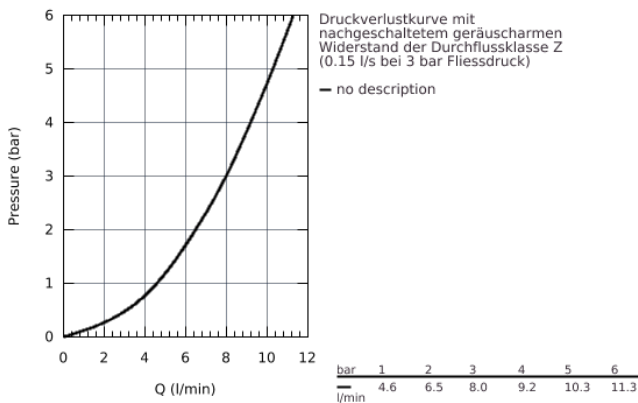

32 775 000 EINHAND-WASCHTISCHBATTERIE, DN 15

PRODUKTBESCHREIBUNG

- Wandmontage
- GROHE StarLight Oberfläche
- GROHE SilkMove 46 mm Keramikkartusche
- GROHE EcoJoy Wasserspar-Technologie
- variabel einstellbare Mengenbegrenzung
- **mit Temperaturbegrenzer**
- Laminarstrahlregler
- schwenkbarer und feststellbarer Gussauslauf
- **Ausladung 342 mm**
- Bedienungshebel aus Metall
- Hebellänge 170 mm
- mit absperrbaren S-Anschlüssen

32 775 000 EINHAND-WASCHTISCHBATTERIE, DN 15