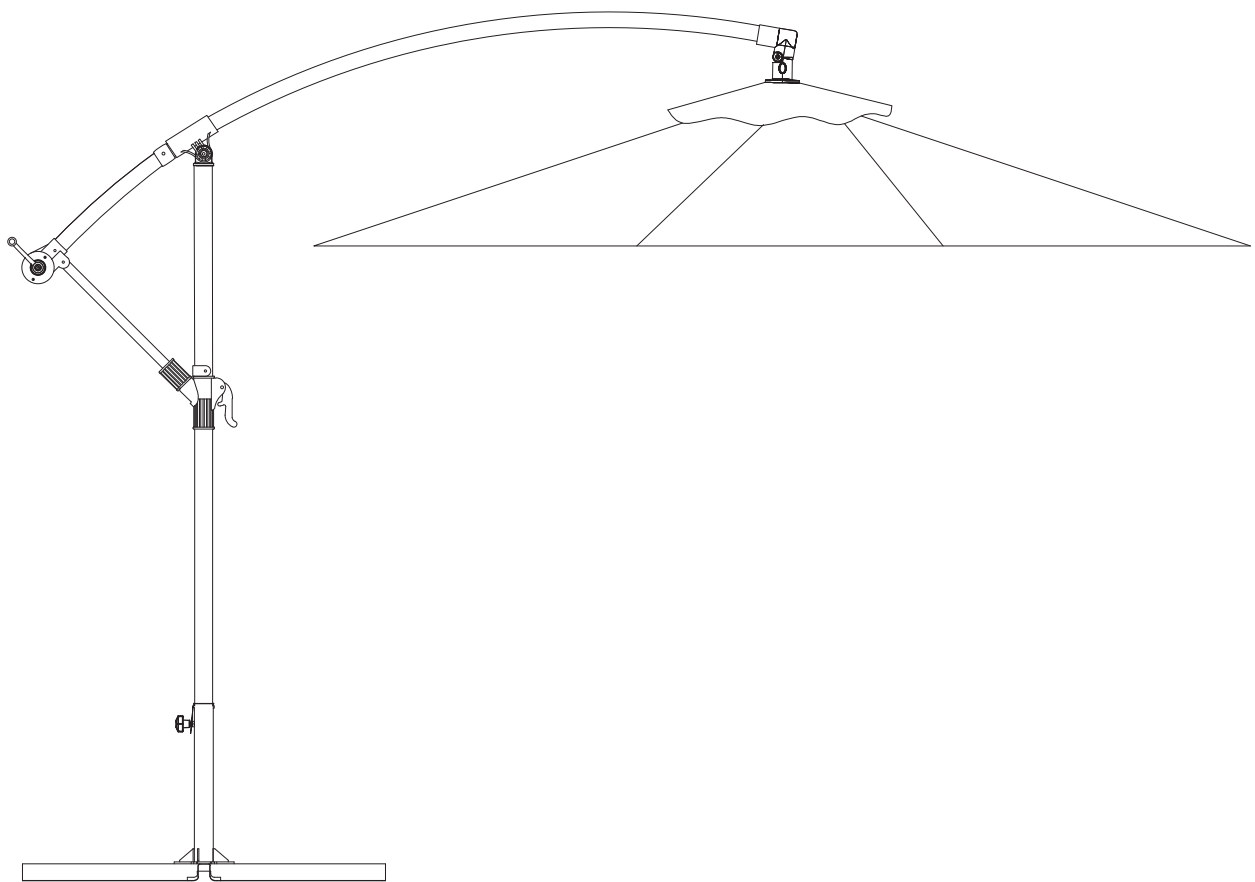

**sunfun**<sup>®</sup> TOSCANA AMPELSCHIRM 300cm

BAHAG AG  
Gutenbergstr.21  
68167 Mannheim  
Germany

EAN: 4024506493124	EAN: 4024506543522
EAN: 4024506493131	EAN: 4024506550773
EAN: 4024506493148	EAN: 4024506567733
EAN: 4024506498747	EAN: 4024506588585
EAN: 4024506504554	EAN: 4024506596559
EAN: 4024506542563	EAN: 4024506629240
EAN: 4024506589254	EAN: 4024506629264