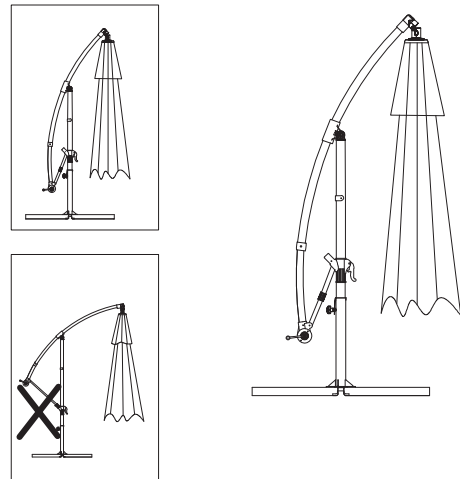

**sunfun**<sup>®</sup> TOSCANA AMPELSCHIRM 300cm

BAHAG AG  
Gutenbergstr.21  
68167 Mannheim  
Germany

EAN: 4024506493124	EAN: 4024506543522
EAN: 4024506493131	EAN: 4024506550773
EAN: 4024506493148	EAN: 4024506567733
EAN: 4024506498747	EAN: 4024506588585
EAN: 4024506504554	EAN: 4024506596559
EAN: 4024506542563	EAN: 4024506629240
EAN: 4024506589254	EAN: 4024506629264

07:

10:

08:

11:

09: