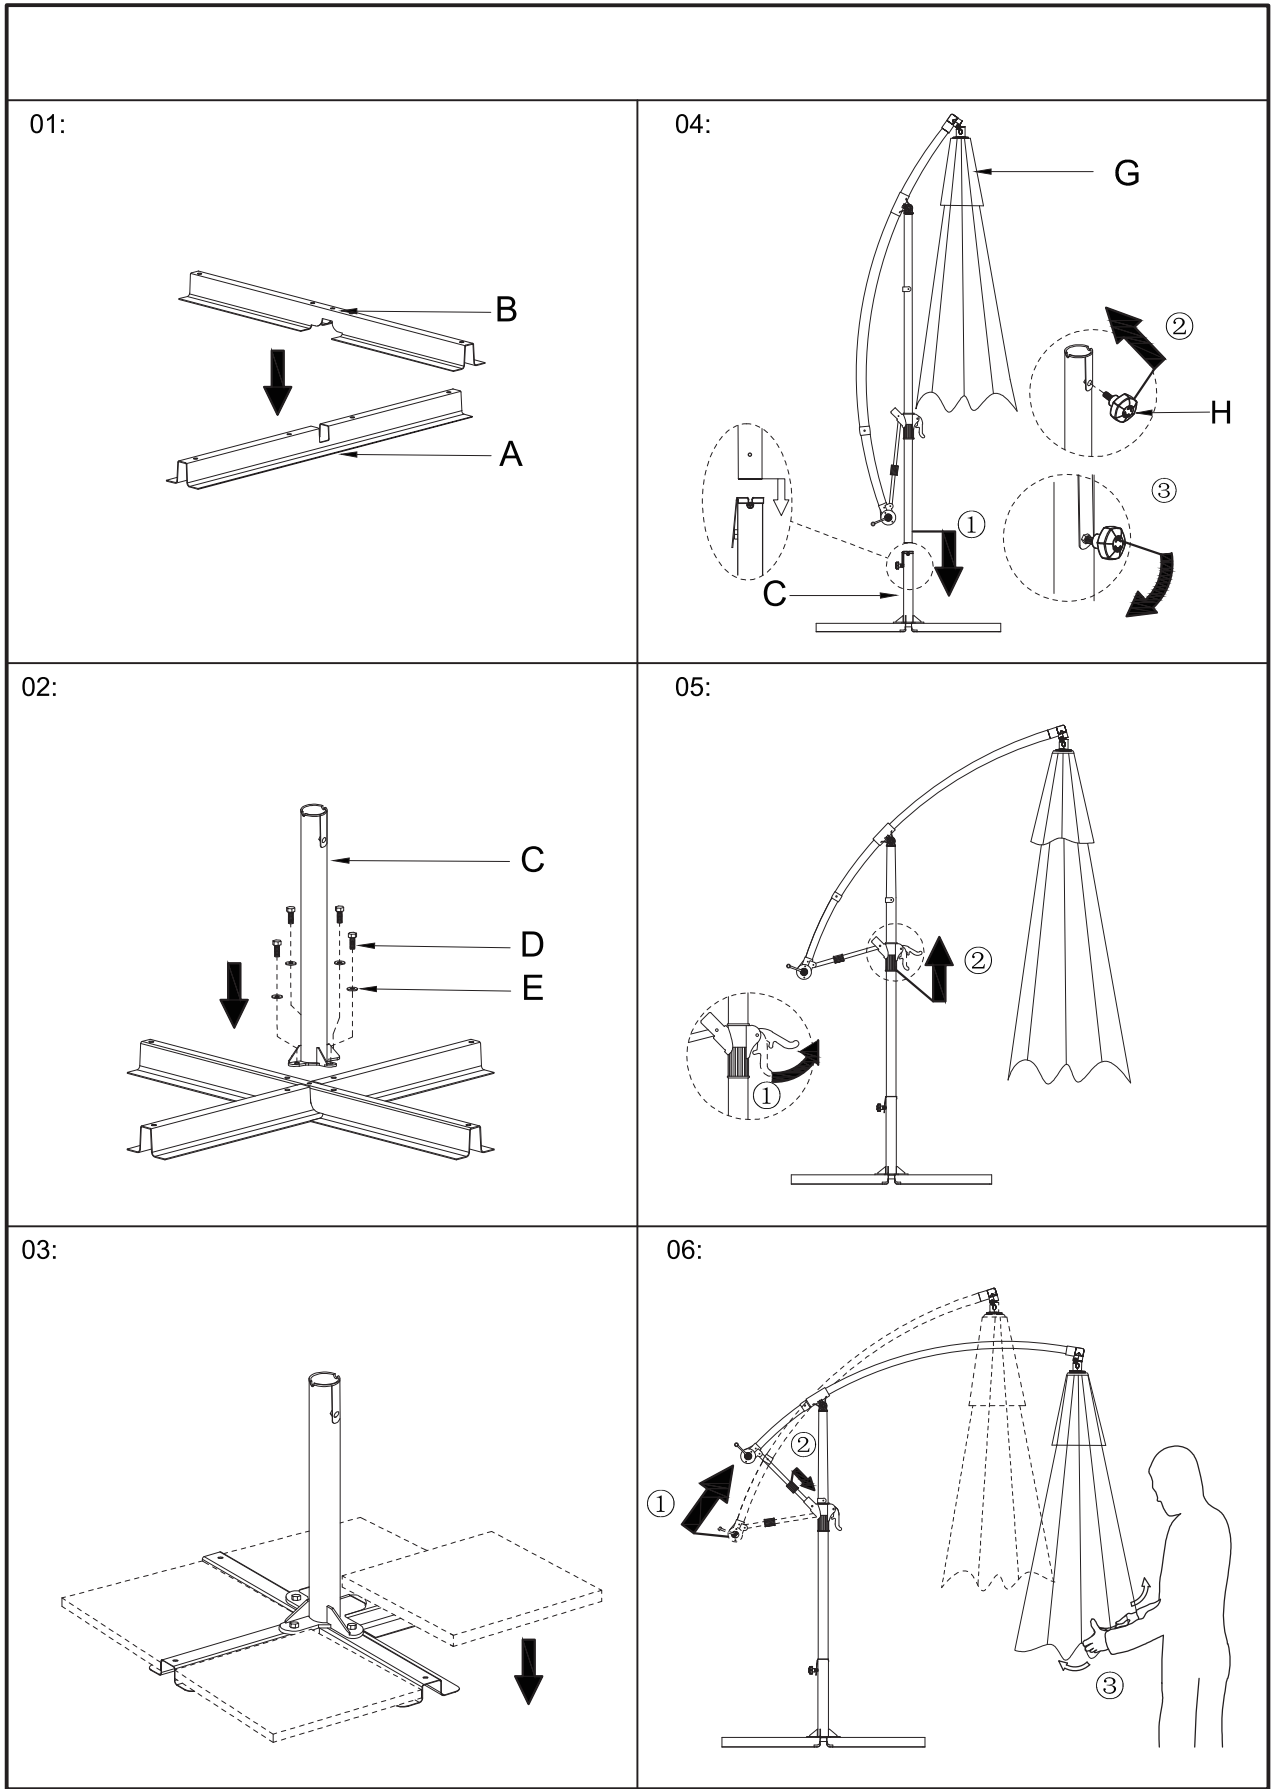

BAHAG AG
Gutenbergstr.21
68167 Mannheim
Germany

EAN: 4024506493124	EAN: 4024506543522
EAN: 4024506493131	EAN: 4024506550773
EAN: 4024506493148	EAN: 4024506567733
EAN: 4024506498747	EAN: 4024506588585
EAN: 4024506504554	EAN: 4024506596559
EAN: 4024506542563	EAN: 4024506629240
EAN: 4024506589254	EAN: 4024506629264