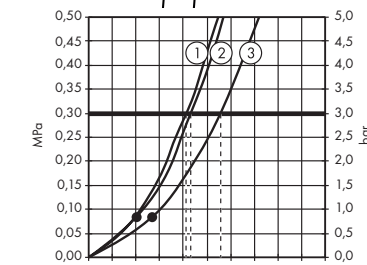

Cromo Select S Vario 26802400
Cromo Select E Vario 26812400

92672000 (Vario)
98058000 (Vario)

97708000 (Multi + 1jet)

Cromo Select S Multi 26800400
Cromo Select E Multi 26810400

	P-IX	DVGW	SVGW	ACS	WRAS	NF	KIWA
26800400	P-IX 28499/IB			X	X		X
26802400	P-IX 28500/IB			X	X		X
26804400	P-IX 28501/IB			X	X		X
26810400	P-IX 28502/IB			X	X	X	X
26812400	P-IX 28503/IB			X	X	X	X
26814400	P-IX 28504/IB			X	X	X	X