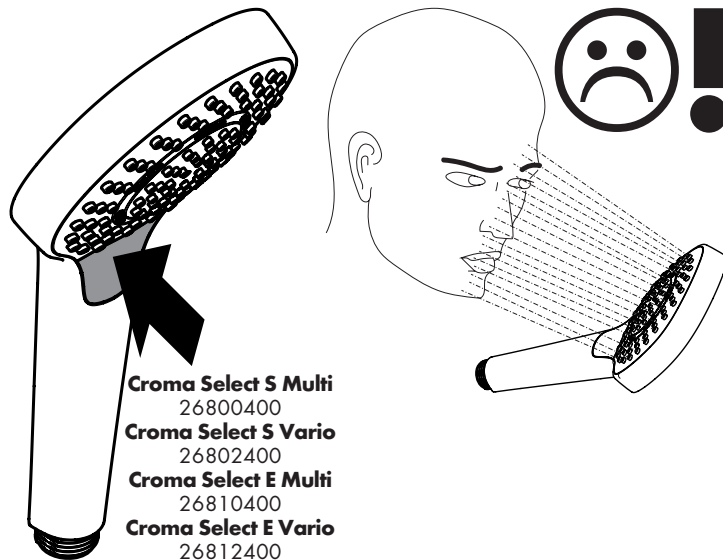

Cromo Select S Vario 26802400
Cromo Select E Vario 26812400

92672000 (Vario)
98058000 (Vario)

97708000 (Multi + 1jet)

Cromo Select S Multi 26800400
Cromo Select E Multi 26810400

	P-IX	DVGW	SVGW	ACS	WRAS	NF	KIWA
26800400	P-IX 28499/IB			X	X		X
26802400	P-IX 28500/IB			X	X		X
26804400	P-IX 28501/IB			X	X		X
26810400	P-IX 28502/IB			X	X	X	X
26812400	P-IX 28503/IB			X	X	X	X
26814400	P-IX 28504/IB			X	X	X	X