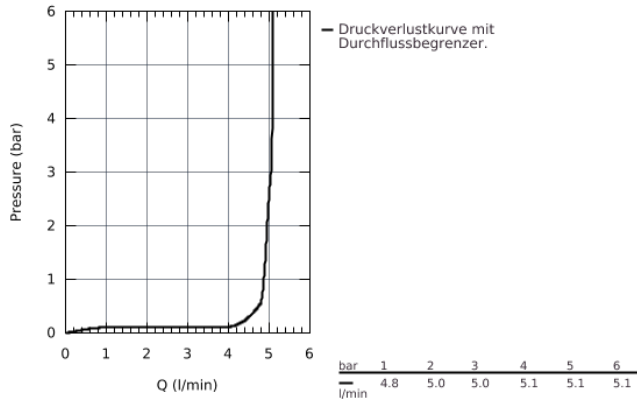

23 051 002 EURODISC COSMOPOLITAN STANDVENTIL XS-SIZE

PRODUKTBESCHREIBUNG

- Einlochmontage
- Keramik-Oberteil 1/2", 90°
- GROHE StarLight Oberfläche
- **GROHE EcoJoy 5,7 l/min SpeedClean Mousseur**

23 051 002 **EURODISC COSMOPOLITAN STANDVENTIL
XS-SIZE**

23 051 002 EURODISC COSMOPOLITAN STANDVENTIL XS-SIZE

ERSATZTEILE

1: Griff (Bestell-Nr. 48060000)

1.1: Griffbefestigung (Bestell-Nr. 45186000)

2: Keramik-Oberteil 1/2" (Bestell-Nr. 45882000)

2.1: O-Ring $\varnothing 18,2 \times \varnothing 1,7$ (Bestell-Nr. 0392400M)