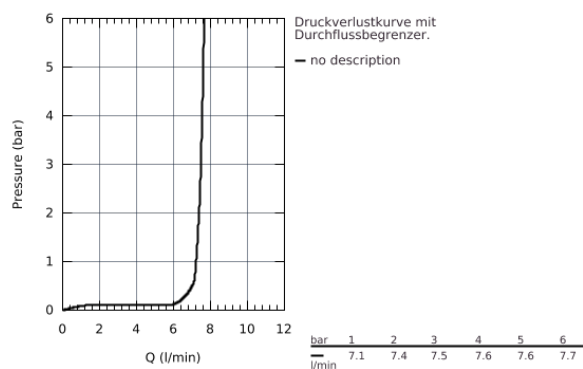

23 051 002 EURODISC COSMOPOLITAN STANDVENTIL XS-SIZE

PRODUKTBESCHREIBUNG

- Einlochmontage
- Keramik-Oberteil 1/2", 90°
- GROHE StarLight Oberfläche
- **GROHE EcoJoy 5,7 l/min SpeedClean Mousseur**

23 051 002 **EURODISC COSMOPOLITAN STANDVENTIL
XS-SIZE**

23 051 002 EURODISC COSMOPOLITAN STANDVENTIL XS-SIZE

ERSATZTEILE

1: Griff (Bestell-Nr. 48060000)

1.1: Griffbefestigung (Bestell-Nr. 45186000)

2: Keramik-Oberteil 1/2" (Bestell-Nr. 45882000)

2.1: O-Ring $\varnothing 18,2 \times \varnothing 1,7$ (Bestell-Nr. 0392400M)