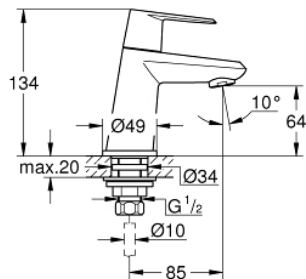

23 051 002 EURODISC COSMOPOLITAN STANDVENTIL XS-SIZE

PRODUKTBESCHREIBUNG

- Einlochmontage
- Keramik-Oberteil 1/2", 90°
- GROHE StarLight Oberfläche
- **GROHE EcoJoy 5,7 l/min SpeedClean Mousseur**

23 051 002 **EURODISC COSMOPOLITAN STANDVENTIL
XS-SIZE**

23 051 002 EURODISC COSMOPOLITAN STANDVENTIL XS-SIZE

ERSATZTEILE

1: Griff (Bestell-Nr. 48060000)

1.1: Griffbefestigung (Bestell-Nr. 45186000)

2: Keramik-Oberteil 1/2" (Bestell-Nr. 45882000)

2.1: O-Ring $\varnothing 18,2 \times \varnothing 1,7$ (Bestell-Nr. 0392400M)

3: Mousseur (Bestell-Nr. 48159000)

4: Gegenverschraubung 1/2" (Bestell-Nr. 45000000)

5: Verschraubung 1/2" (Bestell-Nr. 1290100M)

5.1: Dichtung $\varnothing 18,5 \times \varnothing 12 \times 2$ (Bestell-Nr. 0138900M)

6: Überwurfmutter 1/2x $\varnothing 14,5$ (Bestell-Nr. 1290200M)*

*Sonderzubehör