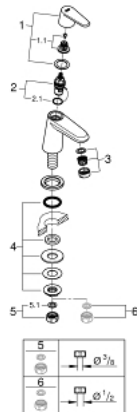

23 051 002 EURODISC COSMOPOLITAN STANDVENTIL XS-SIZE

PRODUKTBESCHREIBUNG

- Einlochmontage
- Keramik-Oberteil 1/2", 90°
- GROHE StarLight Oberfläche
- **GROHE EcoJoy 5,7 l/min SpeedClean Mousseur**

23 051 002 **EURODISC COSMOPOLITAN STANDVENTIL
XS-SIZE**

23 051 002 EURODISC COSMOPOLITAN STANDVENTIL XS-SIZE

ERSATZTEILE

1: Griff (Bestell-Nr. 48060000)

1.1: Griffbefestigung (Bestell-Nr. 45186000)

2: Keramik-Oberteil 1/2" (Bestell-Nr. 45882000)

2.1: O-Ring $\varnothing 18,2 \times \varnothing 1,7$ (Bestell-Nr. 0392400M)

3: Mousseur (Bestell-Nr. 48159000)

4: Gegenverschraubung 1/2" (Bestell-Nr. 45000000)

5: Verschraubung 1/2" (Bestell-Nr. 1290100M)

5.1: Dichtung $\varnothing 18,5 \times \varnothing 12 \times 2$ (Bestell-Nr. 0138900M)

6: Überwurfmutter 1/2x $\varnothing 14,5$ (Bestell-Nr. 1290200M)*

*Sonderzubehör