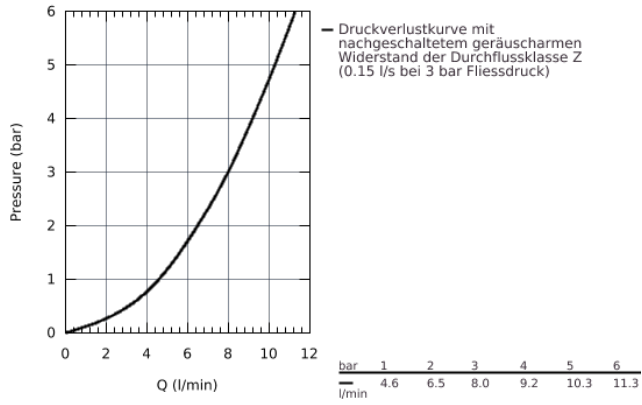

32 771 000 EINHAND-WASCHTISCHBATTERIE, DN 15