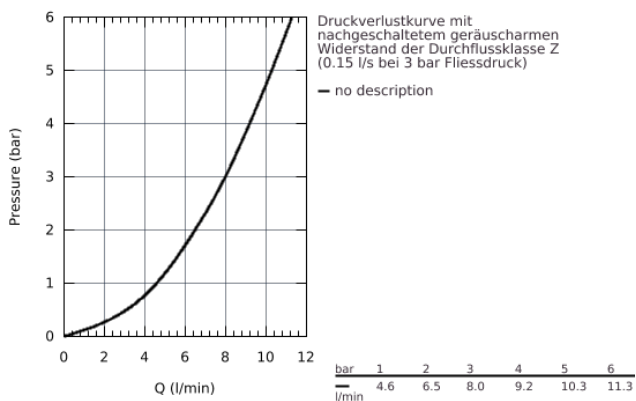

32 771 000 EINHAND-WASCHTISCHBATTERIE, DN 15

PRODUKTBESCHREIBUNG

- Wandmontage
- GROHE StarLight Oberfläche
- GROHE SilkMove 46 mm Keramikkartusche
- GROHE EcoJoy Wasserspar-Technologie
- variabel einstellbare Mengenbegrenzung
- **mit Temperaturbegrenzer**
- **Laminarstrahlregler 9 l/min**
- schwenkbarer und feststellbarer Gussauslauf
- **Ausladung 214 mm**
- Bedienungshebel aus Metall
- Hebellänge 120 mm
- mit absperrbaren S-Anschlüssen