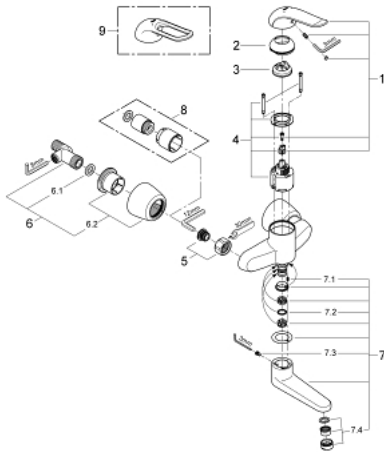

32 771 000 EINHAND-WASCHTISCHBATTERIE, DN 15

PRODUKTBESCHREIBUNG

- Wandmontage
- GROHE StarLight Oberfläche
- GROHE SilkMove 46 mm Keramikkartusche
- GROHE EcoJoy Wasserspar-Technologie
- variabel einstellbare Mengenbegrenzung
- **mit Temperaturbegrenzer**
- **Laminarstrahlregler 9 l/min**
- schwenkbarer und feststellbarer Gussauslauf
- **Ausladung 214 mm**
- Bedienungshebel aus Metall
- Hebellänge 120 mm
- mit absperrbaren S-Anschlüssen

32 771 000 EINHAND-WASCHTISCHBATTERIE, DN 15

32 771 000 EINHAND-WASCHTISHBATTERIE, DN 15

ERSATZTEILE

- 1: Hebel 120 mm (Bestell-Nr. 46688000)
- 2: Kappe (Bestell-Nr. 46570000)
- 3: Temperaturbegrenzer (Bestell-Nr. 46375000)
- 4: Kartusche (Bestell-Nr. 46048000)
- 5: Anschlussverschraubung 1/2" (Bestell-Nr. 45044000)
- 6: S-Anschluss, absperrrbar (Bestell-Nr. 12051000)
- 6.1: Dichtung (Bestell-Nr. 0138600M)
- 6.2: Rosette (Bestell-Nr. 45392000)
- 7: Gussauslauf (Bestell-Nr. 13269000)
- 7.1: Anschlagschraube (Bestell-Nr. 4669000M)
- 7.2: O-Ring Ø13,5 x Ø2,75 (Bestell-Nr. 0128500M)
- 7.3: Schraubenset (Bestell-Nr. 46670000)
- 7.4: Laminarstrahlregler (Bestell-Nr. 13960000)
- 8: Verlängerungsset, 30 mm (Bestell-Nr. 46238000)*
- 9: Hebel 115 mm (Bestell-Nr. 32870000)*