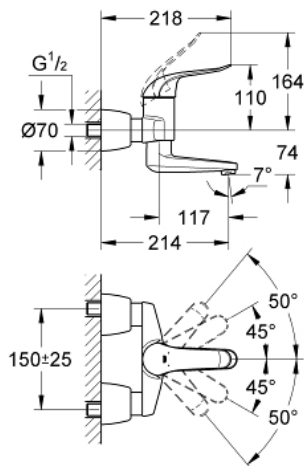

32 771 000 EINHAND-WASCHTISCHBATTERIE, DN 15

PRODUKTBESCHREIBUNG

- Wandmontage
- GROHE StarLight Oberfläche
- GROHE SilkMove 46 mm Keramikkartusche
- GROHE EcoJoy Wasserspar-Technologie
- variabel einstellbare Mengenbegrenzung
- **mit Temperaturbegrenzer**
- **Laminarstrahlregler 9 l/min**
- schwenkbarer und feststellbarer Gussauslauf
- **Ausladung 214 mm**
- Bedienungshebel aus Metall
- Hebellänge 120 mm
- mit absperrbaren S-Anschlüssen

32 771 000 EINHAND-WASCHTISCHBATTERIE, DN 15

32 771 000 EINHAND-WASCHTISHBATTERIE, DN 15

ERSATZTEILE

- 1: Hebel 120 mm (Bestell-Nr. 46688000)
- 2: Kappe (Bestell-Nr. 46570000)
- 3: Temperaturbegrenzer (Bestell-Nr. 46375000)
- 4: Kartusche (Bestell-Nr. 46048000)
- 5: Anschlussverschraubung 1/2" (Bestell-Nr. 45044000)
- 6: S-Anschluss, absperrrbar (Bestell-Nr. 12051000)
- 6.1: Dichtung (Bestell-Nr. 0138600M)
- 6.2: Rosette (Bestell-Nr. 45392000)
- 7: Gussauslauf (Bestell-Nr. 13269000)
- 7.1: Anschlagschraube (Bestell-Nr. 4669000M)
- 7.2: O-Ring Ø13,5 x Ø2,75 (Bestell-Nr. 0128500M)
- 7.3: Schraubenset (Bestell-Nr. 46670000)
- 7.4: Laminarstrahlregler (Bestell-Nr. 13960000)
- 8: Verlängerungsset, 30 mm (Bestell-Nr. 46238000)*
- 9: Hebel 115 mm (Bestell-Nr. 32870000)*