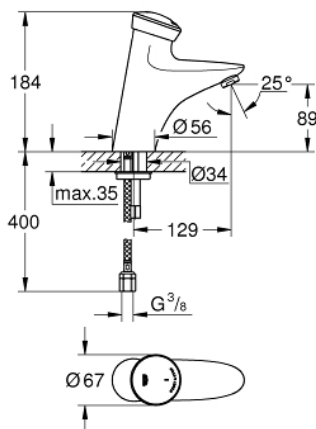

36 249 000 SELBSTSCHLUSS-WASCHTISCHBATTERIE, DN 15 OHNE MISCHUNG

PRODUKTBESCHREIBUNG

- **6 V Lithium-Batterie, Typ CR-P2**
- für kaltes oder vorgemischtes Wasser
- **Markierung blau**
- GROHE StarLight Oberfläche
- **GROHE EcoJoy 6,0 l/min. Durchflussbegrenzer**
- flexibler Anschlussschlauch
- Schmutzfangsieb
- Schnell-Montage-System
- Start-Stop-Funktion
- Elektronische Laufzeitüberwachung
- Sicherheitsabschaltung nach 180 Sek.
- Stufenlose Laufzeiteinstellung 2-180 Sek.
- automatische Spülung: 5 Min. nach 3 Tagen ohne Betätigung
- CE-Zeichen
- Schutzart Armatur IP 59K

36 249 000 SELBSTSCHLUSS-WASCHTISCHBATTERIE, DN 15 OHNE MISCHUNG

36 249 000 SELBSTSCHLUSS-WASCHTISCHBATTERIE, DN 15 OHNE MISCHUNG

ERSATZTEILE

- 1: Deckel (Bestell-Nr. 43113000)
 - 1.1: Schraube (Bestell-Nr. 4346200M)
 - 2: Batterie (Bestell-Nr. 42886000)
 - 3: Mousseur (Bestell-Nr. 42832000)
 - 4: Magnetventil (Bestell-Nr. 43532000)
 - 4.1: Schmutzfangsieb (Bestell-Nr. 42798000)
 - 5: Befestigungssatz (Bestell-Nr. 42841000)
 - 6: Druckschlauch (Bestell-Nr. 46255000)
 - 7: Schmutzfangsieb (Bestell-Nr. 43293000)
 - 8: Mousseur (Bestell-Nr. 36133000)*
 - 9: Montageschlüssel (Bestell-Nr. 19017000)*
- *Sonderzubehör