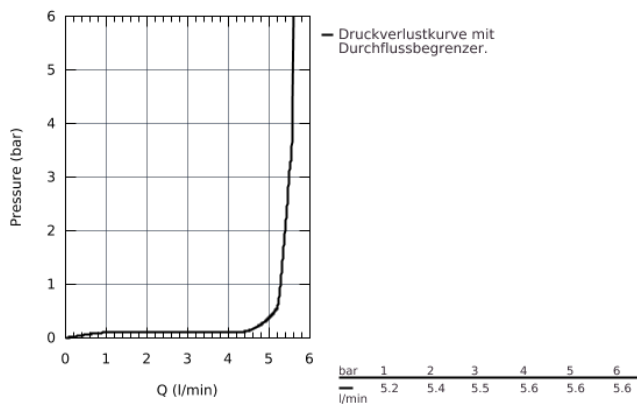

36 249 000 SELBSTSCHLUSS-WASCHTISCHBATTERIE, DN 15 OHNE MISCHUNG