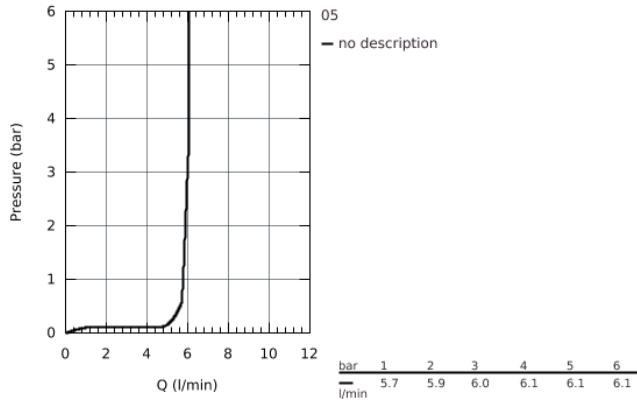

36 249 000 SELBSTSCHLUSS-WASCHTISCHBATTERIE, DN 15 OHNE MISCHUNG