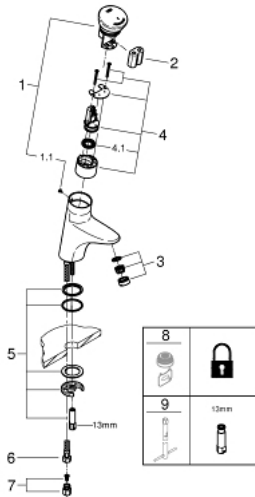

36 249 000 SELBSTSCHLUSS-WASCHTISCHBATTERIE, DN 15 OHNE MISCHUNG

PRODUKTBESCHREIBUNG

- **6 V Lithium-Batterie, Typ CR-P2**
- für kaltes oder vorgemischtes Wasser
- **Markierung blau**
- GROHE StarLight Oberfläche
- **GROHE EcoJoy 6,0 l/min. Durchflussbegrenzer**
- flexibler Anschlussschlauch
- Schmutzfangsieb
- Schnell-Montage-System
- Start-Stop-Funktion
- Elektronische Laufzeitüberwachung
- Sicherheitsabschaltung nach 180 Sek.
- Stufenlose Laufzeiteinstellung 2-180 Sek.
- automatische Spülung: 5 Min. nach 3 Tagen ohne Betätigung
- CE-Zeichen
- Schutzart Armatur IP 59K

36 249 000 SELBSTSCHLUSS-WASCHTISCHBATTERIE, DN 15 OHNE MISCHUNG

36 249 000 SELBSTSCHLUSS-WASCHTISCHBATTERIE, DN 15 OHNE MISCHUNG

ERSATZTEILE

- 1: Deckel (Bestell-Nr. 43113000)
 - 1.1: Schraube (Bestell-Nr. 4346200M)
 - 2: Batterie (Bestell-Nr. 42886000)
 - 3: Mousseur (Bestell-Nr. 42832000)
 - 4: Magnetventil (Bestell-Nr. 43532000)
 - 4.1: Schmutzfangsieb (Bestell-Nr. 42798000)
 - 5: Befestigungssatz (Bestell-Nr. 42841000)
 - 6: Druckschlauch (Bestell-Nr. 46255000)
 - 7: Schmutzfangsieb (Bestell-Nr. 43293000)
 - 8: Mousseur (Bestell-Nr. 36133000)*
 - 9: Montageschlüssel (Bestell-Nr. 19017000)*
- *Sonderzubehör