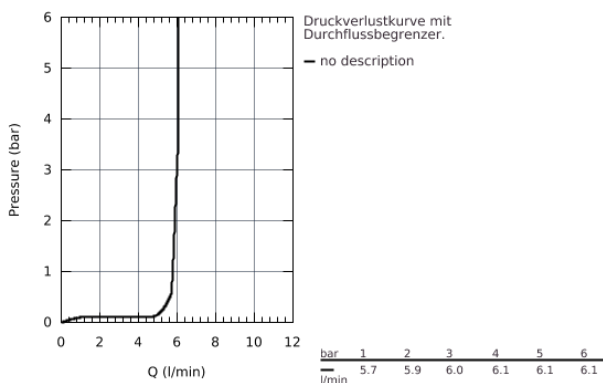

36 249 000 SELBSTSCHLUSS-WASCHTISCHBATTERIE, DN 15 OHNE MISCHUNG

PRODUKTBESCHREIBUNG

- **6 V Lithium-Batterie, Typ CR-P2**
- für kaltes oder vorgemischtes Wasser
- **Markierung blau**
- GROHE StarLight Oberfläche
- **GROHE EcoJoy 6,0 l/min. Durchflussbegrenzer**
- flexibler Anschlussschlauch
- Schmutzfangsieb
- Schnell-Montage-System
- Start-Stop-Funktion
- Elektronische Laufzeitüberwachung
- Sicherheitsabschaltung nach 180 Sek.
- Stufenlose Laufzeiteinstellung 2-180 Sek.
- automatische Spülung: 5 Min. nach 3 Tagen ohne Betätigung
- CE-Zeichen
- Schutzart Armatur IP 59K